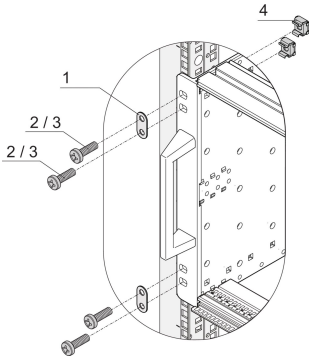

EuropacPRO 19-Zoll-dual Befestigungssatz

KATALOGNUMMER

24566-109

Zur Befestigung eines Baugruppenträgers mit zwei Befestigungsbohrungen an 19-Zoll Montagewinkeln (z. B. Rugged- und Bahn-Baugruppenträger).

ZERTIFIZIERUNGEN

MERKMALE

Zum Befestigen eines Baugruppenträgers mit doppelten Montagebohrungen an 19-Zoll-Montagewinkel (z. B. robuste und Eisenbahnbaugruppenträger)

PRODUKTMERKMALE

Produkttyp: Kit Befestigungsmaterial