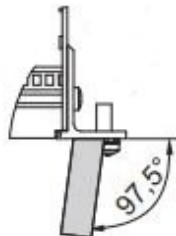

EuropacPRO 19 Zoll Baugruppenträger Bausatz, Typ schwer, für Backplanemontage, mit abgewinkeltem Frontgriff, 3 HE, 295 mm

KATALOGNUMMER

24567-163

Ungeschirmter Baugruppenträger für Backplane-Montage, schwere Ausführung mit tox-kaltgeschweißten Seitenwänden und Frontgriff.

MERKMALE

Baugruppenträger mit Seitenwand Typ H („heavy“), Der 19-Zoll-Winkel ist fest mit der Seitenwand verbunden (getoxt – kaltgeschweißt)

Lieferung erfolgt als platzsparende Flatpack-Verpackung

Modulschiene hinten zur Backplanemontage mit Isolierstreifen

Leiterplattentiefe: 160mm; 220mm; 280mm

Typ Dichtung: Edelstahl EMV

Schock- und Vibrationstoleranz: 5g (force)

Griff enthalten: Ja

Befestigung: Gestell

Entspricht: IEC 60297-3-103

EMV-Schirmung: Nein

Oberfläche: Eloxiert; Passiviert