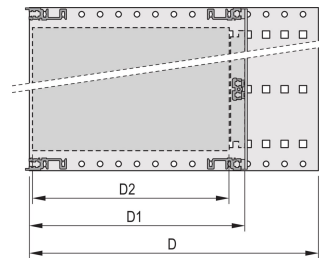

EuropacPRO 19 Zoll Baugruppenträger Bausatz, Typ schwer, für Backplanemontage, mit abgewinkeltem Frontgriff, 3 HE, 295 mm

KATALOGNUMMER

24567-163

Ungeschirmter Baugruppenträger für Backplane-Montage, schwere Ausführung mit tox-kaltgeschweißten Seitenwänden und Frontgriff.