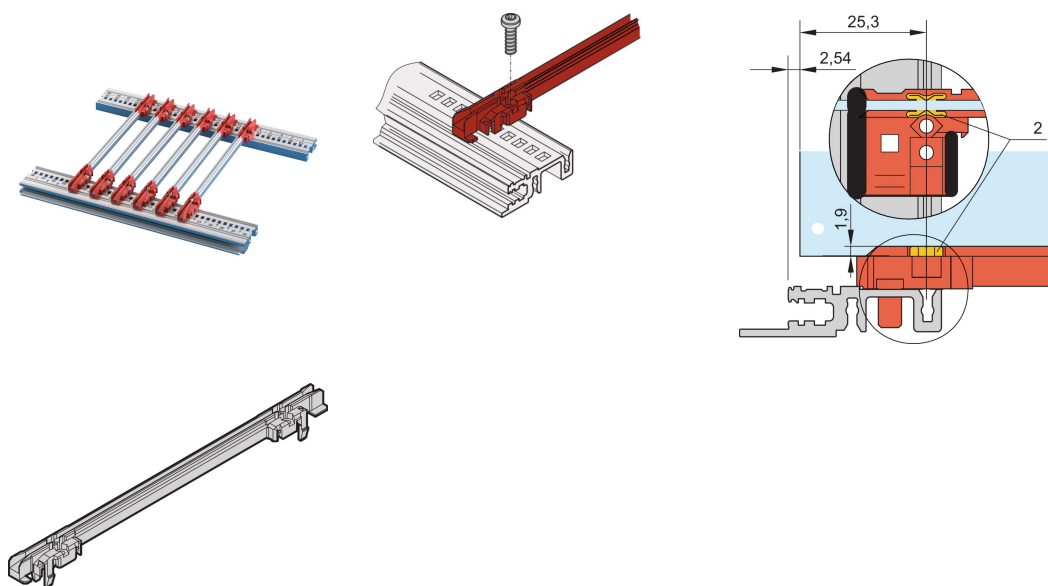

Führungsschiene Typ Standard, PC, 280 mm, Nutbreite 2 mm, mehrteilig, rot / silver, 10 Stück

KATALOGNUMMER

24568-379

Führungsschienen der neuen Generation als Zubehör für Leiterplatten oder Plug-in-Einheiten. Bildet eine zuverlässige Schnittstelle zwischen der Mechanik des Baugruppenträgers und den Unterbaugruppen.

ZERTIFIZIERUNGEN

MERKMALE

Standard-Kunststoffführungsschienen der NEUEN Generation als zuverlässige Halterungen für Leiterplatten oder Plug-in-Einheiten

Deutlich erhöhte Stabilität, durch optimierte Konstruktion und hochwertiges Material (PC)

Verbesserte Brandschutzeigenschaften, erfüllt EN 45545-2 Anforderungen R22, R23 und R24 mit HL3

„Halogenfrei“, nach IEC 61249-2-21

Können an Modulschienen (Al-Profil) oder an 1,5 mm dicke Stahlblechprofilen befestigt werden

Die Führungsschiene kann an Modulschienen Typ H und R zusätzlich angeschraubt werden. Dies ermöglicht den Einsatz bei Schock und Vibrationsanwendungen (z.B. im Bahnbereich)

Für den leitenden Kontakt zwischen Leiterplatte und Horizontalschiene ist ein optionaler ESD-Clip erhältlich