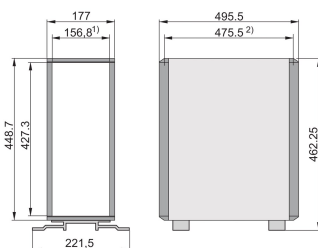

RatiopacPRO 19 Zoll Towergehäuse mit Frontblenden, 4 HE, 84 TE, 495 mm, nachrüstbare EMV Schirmung

KATALOGNUMMER

24571-395

Das nVent SCHROFF RatiopacPRO Towergehäuse bietet elektronischen Schutz für 19-Zoll-Baugruppen. Dieses flexible und stabile Gehäuse ist einfach von Desktop auf 19-Zoll-Einschubgehäuse umzubauen und ermöglicht vier verschiedene Gestaltungsoptionen. Diese Gehäuseausführung bietet ein schlankes Design und Füße für Desktop-Anwendungen.

ZERTIFIZIERUNGEN

MERKMALE

Gehäuse basierend auf RatiopacPRO mit Gehäusefüßen

Einbauraum 4 HE, 84 TE, Tiefe 475 mm

EMV-Schirmung nachrüstbar

Symmetrischer Aufbau, identische Front- und Rückseite

PRODUKTMERKMALE

Produkttyp: Gehäuse

Produktfamilie: RatiopacPRO

Typ: Tower

Höhe Gestell: 4U

Höhe: 177mm

Nutzbare Höhe: 156.8mm

Breite Gestell: 84HP

Breite: 448.9mm

Nutzbare Breite: 432mm

Tiefe: 495.5mm

EMV-Schirmung: Nein (nachrüstbar)

Statische Last: 25kg

Schutzart: IP20

Frontrahmenkonstruktion: Seitenverkleidung; Modulschienen

Kühloption: Nein

Entspricht: IEC 60297-3-101; IEC 60297-3-102; IEEE 1101.1; IEEE 1101.10; IEEE 1101.11