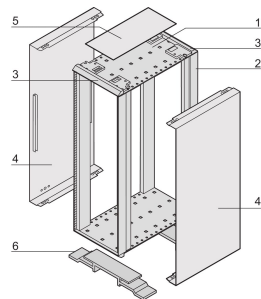

RatiopacPRO 19 Zoll Towergehäuse mit Frontblenden, 4 HE, 84 TE, 495 mm, nachrüstbare EMV Schirmung

KATALOGNUMMER

24571-395

Das nVent SCHROFF RatiopacPRO Towergehäuse bietet elektronischen Schutz für 19-Zoll-Baugruppen. Dieses flexible und stabile Gehäuse ist einfach von Desktop auf 19-Zoll-Einschubgehäuse umzubauen und ermöglicht vier verschiedene Gestaltungsoptionen. Diese Gehäuseausführung bietet ein schlankes Design und Füße für Desktop-Anwendungen.

ZERTIFIZIERUNGEN

MERKMALE

Gehäuse basierend auf RatiopacPRO mit Gehäusefüßen

Einbauraum 4 HE, 84 TE, Tiefe 475 mm

EMV-Schirmung nachrüstbar

Symmetrischer Aufbau, identische Front- und Rückseite

PRODUKTMERKMALE

Produkttyp: Gehäuse

Produktfamilie: RatiopacPRO

Typ: Tower

Höhe Gestell: 4U

Höhe: 177mm

Nutzbare Höhe: 156.8mm

Breite Gestell: 84HP

Breite: 448.9mm

Nutzbare Breite: 432mm

Tiefe: 495.5mm

EMV-Schirmung: Nein (nachrüstbar)

Statische Last: 25kg

Schutzart: IP20

Frontrahmenkonstruktion: Seitenverkleidung; Modulschienen

Kühloption: Nein

Entspricht: IEC 60297-3-101; IEC 60297-3-102; IEEE 1101.1; IEEE 1101.10; IEEE 1101.11