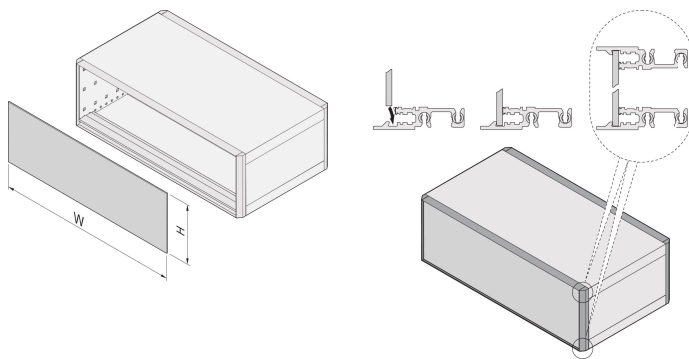

RatiopacPRO EMC-Frontplatte, slotted (geschlitzt), geschirmt, 3 HE, 42 TE, 2,5 mm, Al, vorne eloxiert, hinten leitfähig

KATALOGNUMMER

24572-604

Die EMV-Frontplatte kann in spezielle Modulschienen mit Erhöhung eingesetzt werden. Für die Befestigung werden keine Schrauben benötigt. Das Design ermöglicht dem Benutzer die Verwendung einer Frontfolie.

ZERTIFIZIERUNGEN

MERKMALE

Befestigung erfolgt ohne Schrauben

Spezielle Modulschienen decken die Kanten der Frontplatte (oben und unten) ab und verhindern das Durchbiegen der Frontplatte.

PRODUKTMERKMALE

Höhe Gestell: 3U

Breite Gestell: 42HP

Zubehörtyp: Frontplatte

Anzahl Verpackungen: 1

Frontbeschichtung: Eloxiert

Oberfläche Rückseite: Leitend

Behandelte Kanten: Nein

Tiefe: 2.5mm

Oberfläche: Eloxiert; Passiviert

Höhe: 128.4mm

Material: Aluminium

Produkttyp: Frontplatte

Breite: 213.2mm

Net Weight: 0.55kg

ZUSÄTZLICHE PRODUKTDDETAILS

Um ein geschirmtes Gehäuse zu erhalten, müssen alle EMV-Dichtungen montiert sein (Frontplatte/Rückwand ? Seitenwand; Seitenwand ? Abdeckblech; Frontplatte/Rückwand ? Modulschiene; Modulschiene ? Modulschiene)