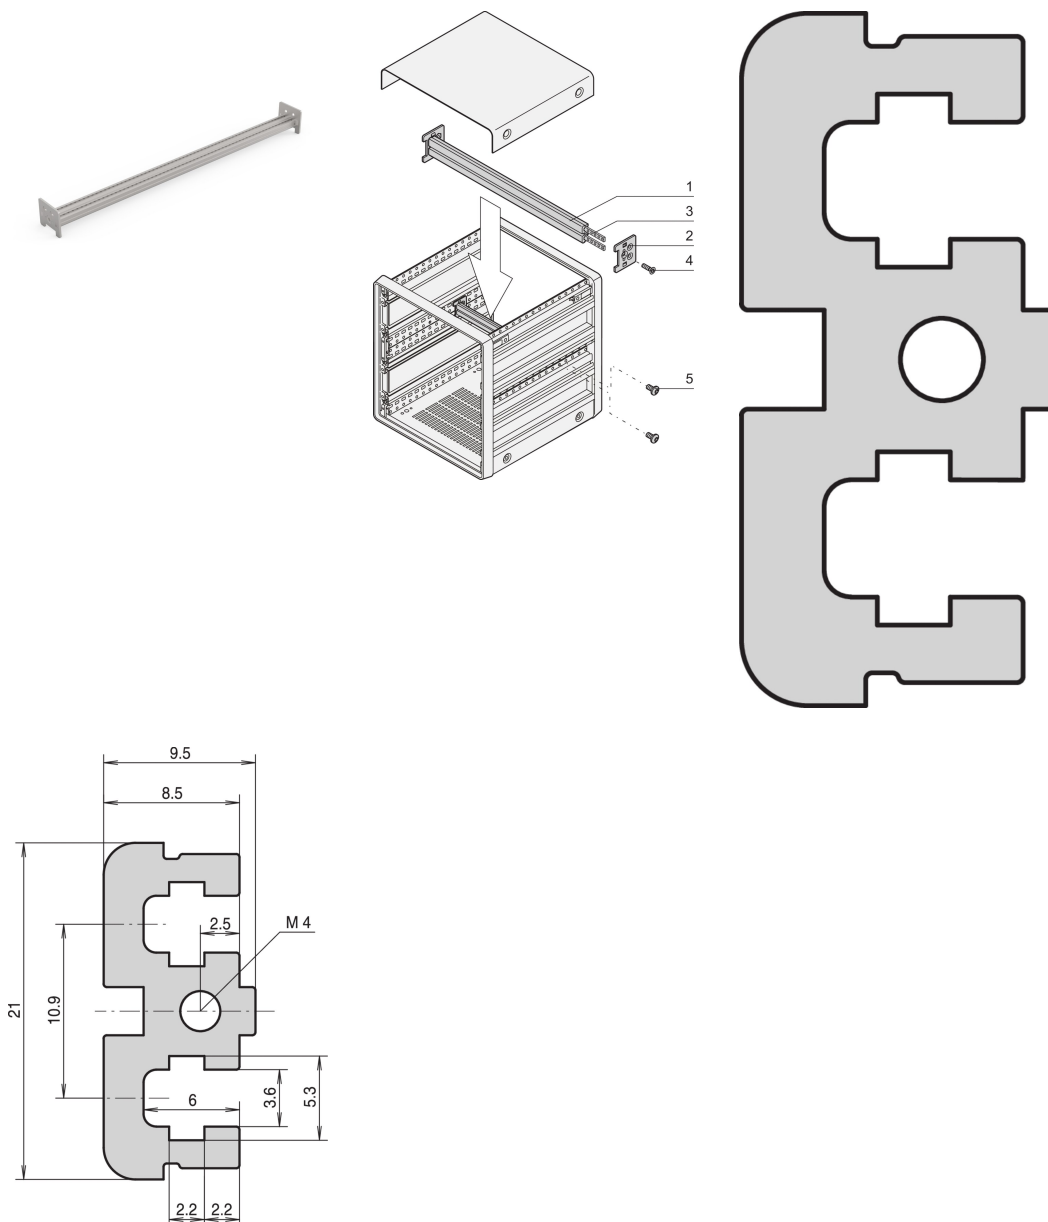

Modulschiene, Mitte , Typ ST-C, 63 TE

KATALOGNUMMER

24575-454

Im Lieferumfang enthalten sind die mittleren Modulschienen, 2 Adapter sowie Befestigungsmaterial. Der Bausatz kann für 6 HE CompacPRO Gehäuse verwendet werden und teilt das Gehäuse in 2 x 3 HE Abschnitte auf.

MERKMALE

Für 6 HE compacPRO Gehäuse

Für indirekte Backplanemontage (mit Isolierstreifen)

Aluminiumprofil, Oberfläche eloxiert, Kontaktfläche leitfähig, ohne TE-Bedruckung

PRODUKTMERKMALE

Produkttyp: Modulschiene

Produktfamilie: CompacPRO

Typ: Typ ST-C

Breite Gestell: 63HP

Länge: 325.12mm

Anzahl Verpackungen: 1

Oberfläche: Eloxiert

Material: Aluminium

Net Weight: 0.155kg