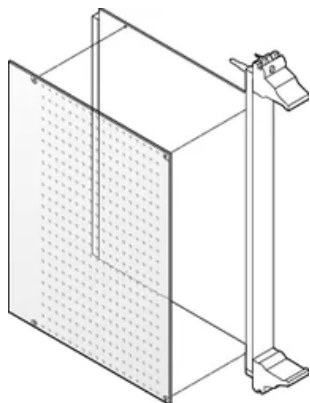

Breite (W): 233.35mm

Passt zu: Frontplatten

Net Weight: 0.014kg

ZUSÄTZLICHE PRODUKTDDETAILS

Für die Montage der perforierten Abdeckungen werden Befestigungsclips benötigt, bitte separat bestellen.

DIAGRAMME

WARNUNG

nVent-Produkte müssen in Übereinstimmung mit den Produktinformationsblättern und dem Schulungsmaterial von nVent installiert und verwendet werden. Informationsblätter sind verfügbar unter www.nVent.com sowie bei Ihrem nVent-Kundendienstvertreter. Unsachgemäße Installation, Missbrauch, Fehlanwendung oder andere Handlungen im Widerspruch zu den Anweisungen und Warnungen von nVent können zu Fehlfunktionen, Anlagenschäden, schwerer Körperverletzung sowie zum Tod führen und/oder haben die Annullierung der Garantie zur Folge.

North America

All locations
+1.763.422.2661
Chat with us:
nvent.com/schroff

Europe

Straubenhardt, Germany
+49.7082.794.0
Betschdorf, France
+33.3.88.90.64.90
Warsaw, Poland
+48.22.209.98.35
Assago, Italy
+39.02.932.7141
Chat with us:
nvent.com/schroff

Asia

Shanghai, China
+86.21.2412.6943
Qingdao, China
+86.532.8771.6101
Singapore
+65.6768.5800
Shin-Yokohama, Japan
+81.45.476.0271
Chat with us:
nvent.com/schroff

Middle East & India

Dubai, United Arab Emirates
+971.4.378.1700
Bangalore, India
+91.80.6715.2001
Istanbul, Turkey
+90.216.250.7374
Chat with us:
nvent.com/schroff

Unser starkes markenportfolio:

CADDY

ERICO

HOFFMAN

ILSCO

SCHROFF

TRACHTE