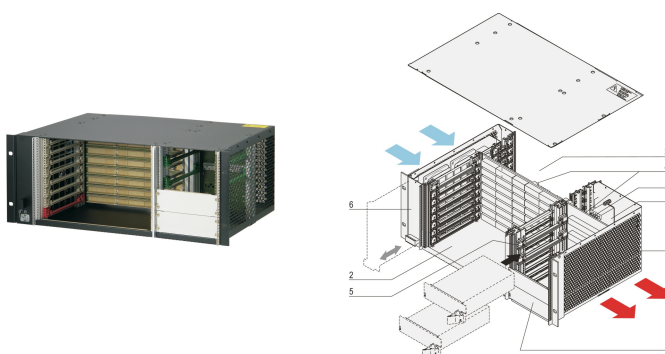

CPCI System, für steckbares Netzteil, Horizontal, 4 HE , 8 Slot

KATALOGNUMMER

24579-106

4 HE CompactPCI-System mit horizontalem Kartenkäfig für acht 6 HE Boards, acht RTM-Boards und zwei steckbare CompactPCI 3 HE Netzteile. Option zur Montage von bis zu vier steckbaren Netzteilen.

Backplane (Signal- und Powerbackplane als monolithische Backplane) 8 Slot, 6 HE, 64-bit, System-Slot links, Powersteckverbinder (2 x P 47)

Wärmeableitung erfolgt mit Hot-Swap-Lüftereinheit (Luftstrom von links nach rechts)

Vorbereitet für die Montage eines 19-Zoll CompactPCI Netzteils (3 HE, 8 TE)

PRODUKTMERKMALE

Produkttyp: System

Anzahl Slots: 8

Typ: 19-Zoll-Schrankmontage

Typ Rückwandplatine: 6 U CompactPCI

Datenübertragung: 64-bit-PCI-Bus

Strom pro Slot: 40W

Eingangsspannung AC: 100 – 240V

Luftstromrichtung: Von links nach rechts

Höhe Gestell: 4U

Netzteiltyp: (2) Netzteil mit Steckanschluss

Netzteil enthalten: Nein

Rear I/O: Ja

Entspricht: PICMG 2.0 R3.0