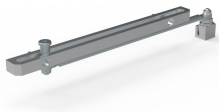

Türstopper-Kit für Varistar CP

KATALOGNUMMER

24630-164

Konzipiert für die Verwendung mit Varistar CP-Gehäusen zur Sicherung der Tür in standardmäßigen offenen 90°- oder 120°-Positionen. Kann in rauen Umgebungen und Anwendungen wie Seismik und MIL eingesetzt werden. Das Türstopper-Kit ist ideal für Anwendungen, bei denen ein bestimmter Rostschutz erforderlich ist, denn die Komponenten bestehen aus Aluminium und Stahl mit Verzinkung.

MERKMALE

Für die Montage an der unteren Seite der Tür konzipiert

Kann an Türen mit Links- oder Rechtsanschlag montiert werden

Im Benutzerhandbuch finden Sie Standardpositionen für 90°- und 120°-Winkel

Der Ankerpunkt befindet sich vor den 19-Zoll-Stützen, daher gehen unten keine Regaleinheiten verloren

Funktioniert nicht mit Glastüren

PRODUKTMERKMALE

Produkttyp: Montagekit

Passt zu: Varistar CP

Material: Aluminium; Stahl

Oberfläche: Verzinkt

Anzahl Verpackungen: 1

Net Weight: 0.24kg