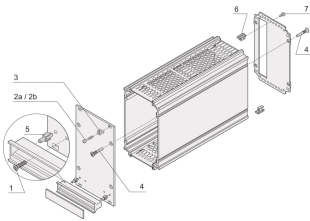

# Montagematerial für 5 Kassetten

## KATALOGNUMMER

**24812-100**

Montagesatz zum Aufbau von 5 Kassetten. Zur Montage der Frontplatte, Rückwand, Seitenwand, Abdeckblech und Griff.

## MERKMALE

Montagesatz zum Aufbau von 5 Kassetten. Zur Montage der Frontplatte, Rückwand, Seitenwand, Abdeckblech und Griff.

Der Bausatz besteht aus den Bildpositionsnummern 1, 2b, 3, 4 und 5