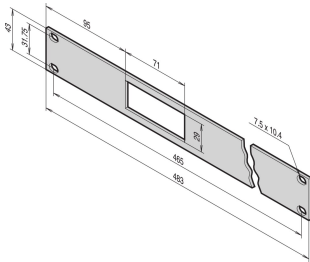

19-Zoll-Frontplatte für Thermostat mit Digitalanzeige, 1 HE, 2,5 mm, Al, RAL 7035 RAL

KATALOGNUMMER

30118-315

19 Zoll Frontplatte, 1 HE, mit Ausbruch zum Einbau des Thermostats mit Digitalanzeige

ZERTIFIZIERUNGEN

MERKMALE

19"-Frontplatten, 1 HE, mit Ausbruch zum Einbau des Thermostats mit Digitalanzeige

PRODUKTMERKMALE

Produkttyp: Frontplatte

Typ: 19-Zoll-Frontplatte

Zubehörtyp: Frontplatte

Befestigung: Anschraubbare Front

EMV-Schirmung: Nein

Material: Aluminium

Frontbeschichtung: Lackiert

Oberfläche Rückseite: Lackiert

Farbcode: RAL 7035

Höhe Gestell: 1U

Höhe: 43mm

Breite Gestell: 95HP

Breite: 483mm

Tiefe: 3mm

Anzahl Verpackungen: 1

Oberfläche: Pulverbeschichtet

Net Weight: 0.16kg

WARNUNG

nVent-Produkte müssen in Übereinstimmung mit den Produktinformationsblättern und dem Schulungsmaterial von nVent installiert und verwendet werden. Informationsblätter sind verfügbar unter www.nVent.com sowie bei Ihrem nVent-Kundendienstvertreter. Unsachgemäße Installation, Missbrauch, Fehlanwendung oder andere Handlungen im Widerspruch zu den Anweisungen und Warnungen von nVent können zu Fehlfunktionen, Anlagenschäden, schwerer Körperverletzung sowie zum Tod führen und/oder haben die Annullierung der Garantie zur Folge.