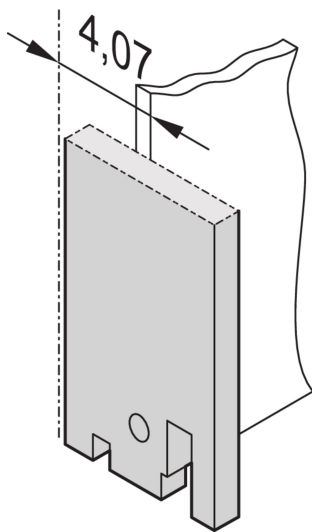

## KATALOGNUMMER

**30118-329**

Frontplatte ohne oder mit SUB-D-, ST-Typ 3- oder FDDI-Ausschnitt.

Tiefe: 2.5mm

Oberfläche: Pulverbeschichtet

Höhe: 128.4mm

Material: Aluminium

Produkttyp: Frontplatte

Breite: 35.22mm

Net Weight: 0.03kg