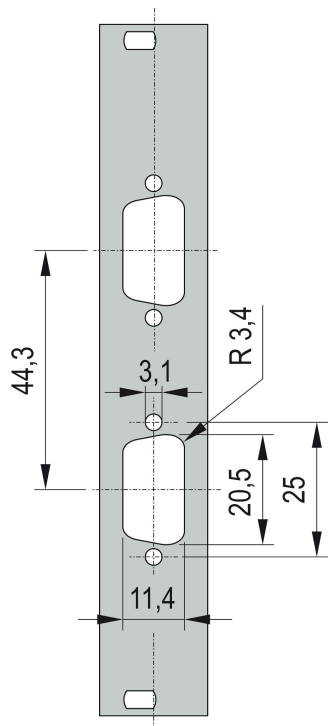

19-Zoll-Frontplatte mit D-Sub-Ausbruch, 2 x 25 Pin, 3 HE, 4 TE, 2,5 mm, Al, RAL 7035

KATALOGNUMMER

30118-335

19"-Frontplatte mit SUB-D- oder FDDI-Ausbruch.

ZERTIFIZIERUNGEN

MERKMALE

19"-Frontplatte mit Sub-D-Ausbruch, ST-Typ 3 oder FDDI

PRODUKTMERKMALE

Höhe Gestell: 3U

Breite Gestell: 4HP

Zubehörtyp: Frontplatte

Anzahl Verpackungen: 1

Frontbeschichtung: Lackiert

Oberfläche Rückseite: Leitend

Anzahl der Stifte: (2) 25

Farbcode: RAL 7035

Tiefe (D): 2.5mm

Oberfläche: Pulverbeschichtet

Höhe (H): 128.4mm

Material: Aluminium

Produkttyp: Frontplatte

Breite (W): 19.98mm

WARNUNG