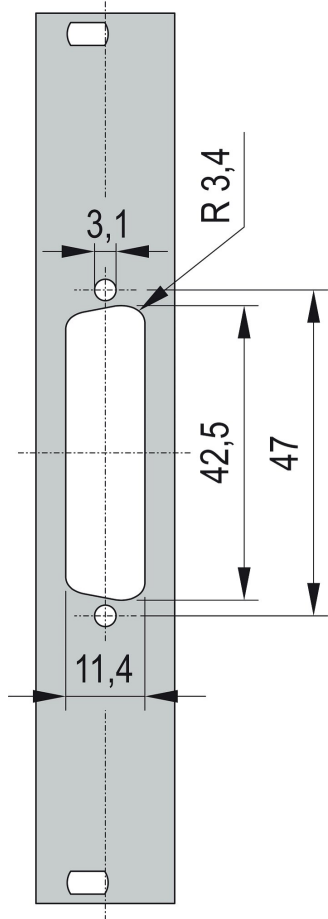

19-Zoll-Frontplatte mit D-Sub-Ausbruch, 2 x 25 Pin, 3 HE, 4 TE, 2,5 mm, Al, RAL 7035

KATALOGNUMMER

30118-335

19"-Frontplatte mit SUB-D- oder FDDI-Ausbruch.

ZERTIFIZIERUNGEN

MERKMALE

19"-Frontplatte mit Sub-D-Ausbruch, ST-Typ 3 oder FDDI

PRODUKTMERKMALE

Höhe Gestell: 3U

Breite Gestell: 4HP

Zubehörtyp: Frontplatte

Anzahl Verpackungen: 1

Frontbeschichtung: Lackiert

Oberfläche Rückseite: Leitend

Anzahl der Stifte: (2) 25

Farbcode: RAL 7035

Tiefe (D): 2.5mm

Oberfläche: Pulverbeschichtet

Höhe (H): 128.4mm

Material: Aluminium

Produkttyp: Frontplatte

Breite (W): 19.98mm

WARNUNG