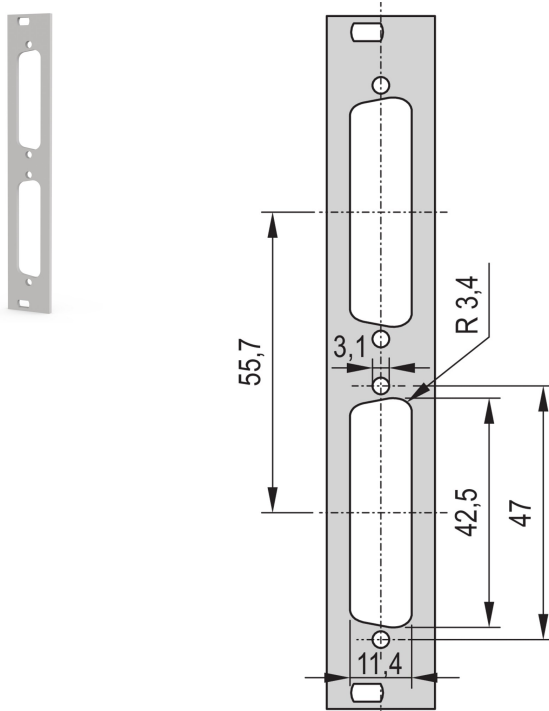

19-Zoll-Frontplatte mit D-Sub-Ausbruch, 2 x 25 Pin, 3 HE, 4 TE, 2,5 mm, Al, RAL 7035

KATALOGNUMMER

30118-335

19"-Frontplatte mit SUB-D- oder FDDI-Ausbruch.

ZERTIFIZIERUNGEN

MERKMALE

19"-Frontplatte mit Sub-D-Ausbruch, ST-Typ 3 oder FDDI

PRODUKTMERKMALE

Höhe Gestell: 3U

Breite Gestell: 4HP

Zubehörtyp: Frontplatte

Anzahl Verpackungen: 1

Frontbeschichtung: Lackiert

Oberfläche Rückseite: Leitend

Anzahl der Stifte: (2) 25

Farbcode: RAL 7035

Tiefe (D): 2.5mm

Oberfläche: Pulverbeschichtet

Höhe (H): 128.4mm

Material: Aluminium

Produkttyp: Frontplatte

Breite (W): 19.98mm

WARNUNG