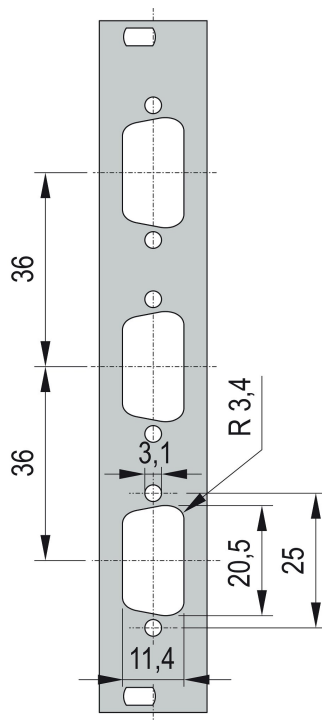

19-Zoll-Frontplatte mit D-Sub-Ausbruch, 2 x 25 Pin, 3 HE, 4 TE, 2,5 mm, Al, RAL 7035

KATALOGNUMMER

30118-335

19"-Frontplatte mit SUB-D- oder FDDI-Ausbruch.

ZERTIFIZIERUNGEN

MERKMALE

19"-Frontplatte mit Sub-D-Ausbruch, ST-Typ 3 oder FDDI

PRODUKTMERKMALE

Höhe Gestell: 3U

Breite Gestell: 4HP

Zubehörtyp: Frontplatte

Anzahl Verpackungen: 1

Frontbeschichtung: Lackiert

Oberfläche Rückseite: Leitend

Anzahl der Stifte: (2) 25

Farbcode: RAL 7035

Tiefe (D): 2.5mm

Oberfläche: Pulverbeschichtet

Höhe (H): 128.4mm

Material: Aluminium

Produkttyp: Frontplatte

Breite (W): 19.98mm

WARNUNG