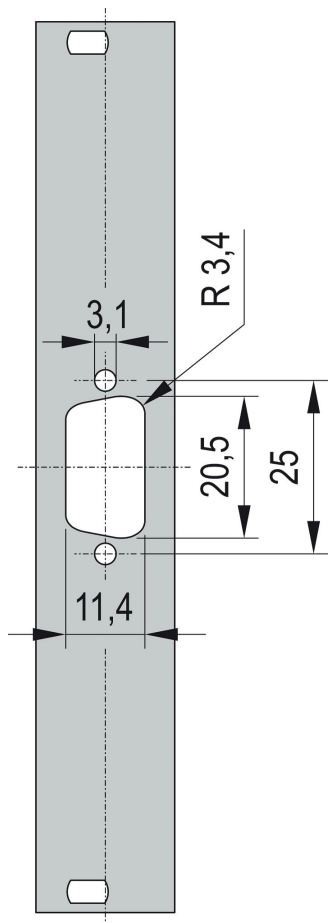

19-Zoll-Frontplatte mit D-Sub-Ausbruch, 2 x 25 Pin, 3 HE, 4 TE, 2,5 mm, Al, RAL 7035

KATALOGNUMMER

30118-335

19"-Frontplatte mit SUB-D- oder FDDI-Ausbruch.

ZERTIFIZIERUNGEN

MERKMALE

19"-Frontplatte mit Sub-D-Ausbruch, ST-Typ 3 oder FDDI

PRODUKTMERKMALE

Höhe Gestell: 3U

Breite Gestell: 4HP

Zubehörtyp: Frontplatte

Anzahl Verpackungen: 1

Frontbeschichtung: Lackiert

Oberfläche Rückseite: Leitend

Anzahl der Stifte: (2) 25

Farbcode: RAL 7035

Tiefe (D): 2.5mm

Oberfläche: Pulverbeschichtet

Höhe (H): 128.4mm

Material: Aluminium

Produkttyp: Frontplatte

Breite (W): 19.98mm

WARNUNG