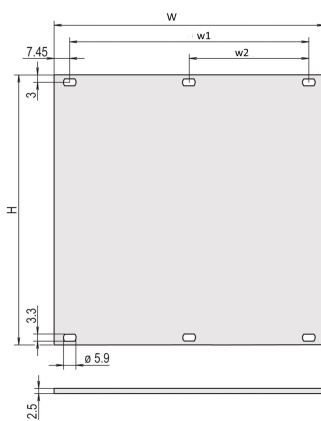

Frontplatte, ungeschirmt, 6 HE, 84 TE, 2,5 mm, Al, vorne eloxiert, hinten leitfähig

KATALOGNUMMER

30838-204

Frontplatte, ungeschirmt, vorne eloxiert, hinten leitfähig.

ZERTIFIZIERUNGEN

MERKMALE

Teilfrontplatte, Al, 2,5 mm

Al,, Frontseite eloxiert, leitfähig

PRODUKTMERKMALE

Höhe Gestell: 6U

Anzahl Verpackungen: 1

Zubehörtyp: Frontplatte

Befestigung: Anschraubbare Front

Frontbeschichtung: Eloxiert

Oberfläche Rückseite: Leitend

Behandelte Kanten: Nein

Entspricht: IEC 60297-3-101; IEEE 1101.1/10

Tiefe (D): 2.5mm

EMV-Schirmung: Nein

Oberfläche: Eloxiert; Passiviert

Höhe (H): 261.8mm

Material: Aluminium

Produkttyp: Frontplatte