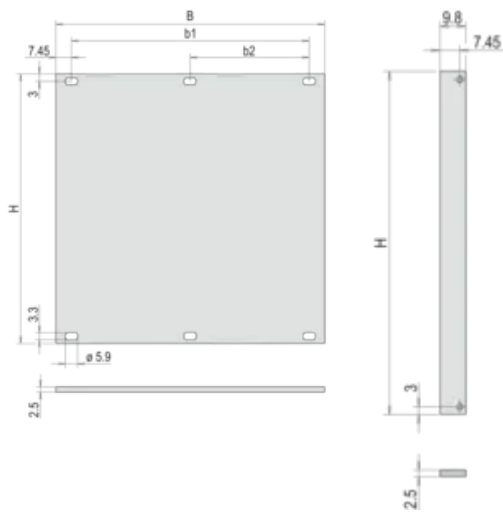

Al,, Frontseite eloxiert, leitfähig

PRODUKTMERKMALE

Höhe Gestell: 6U

Anzahl Verpackungen: 1

Zubehörtyp: Frontplatte

Befestigung: Anschraubbare Front

Frontbeschichtung: Eloxiert

Oberfläche Rückseite: Leitend

Behandelte Kanten: Nein

Entspricht: IEC 60297-3-101; IEEE 1101.1/10

Tiefe (D): 2.5mm

EMV-Schirmung: Nein

Oberfläche: Eloxiert; Passiviert

Höhe (H): 261.8mm

Material: Aluminium

Produkttyp: Frontplatte

Typ: Frontplatte ohne Griff

Breite (W): 426.4mm

Net Weight: 0.7kg

ZUSÄTZLICHE PRODUKTDDETAILS

Befestigungsmaterial (Nippel, Halsschrauben) bitte separat bestellen.

DIAGRAMME

WARNUNG

nVent-Produkte müssen in Übereinstimmung mit den Produktinformationsblättern und dem Schulungsmaterial von nVent installiert und verwendet werden. Informationsblätter sind verfügbar unter www.nVent.com sowie bei Ihrem nVent-Kundendienstvertreter. Unsachgemäße Installation, Missbrauch, Fehlanwendung oder andere Handlungen im Widerspruch zu den Anweisungen und Warnungen von nVent können zu Fehlfunktionen, Anlagenschäden, schwerer Körperverletzung sowie zum Tod führen und/oder haben die Annullierung der Garantie zur Folge.