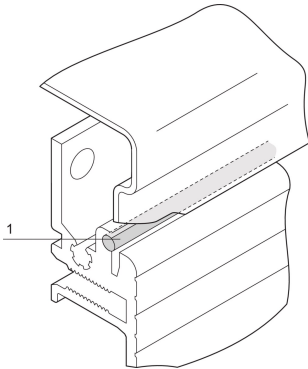

PropacPRO, EMV-Seitenwanddichtung

KATALOGNUMMER

30850-354

Zur EMV-Abdichtung wird die Dichtschnur zwischen Seitenwand und oberer Abdeckung oder Bodenblech installiert. Die Schnur reicht für ein Gehäuse aus.

ZERTIFIZIERUNGEN

MERKMALE

Zur EMV-Abschirmung zwischen Seitenwand und Deck- bzw. Bodenblech (ausreichend für mindestens 1 Gehäuse)

PRODUKTMERKMALE

Produkttyp: Abschirmungs-Kit

Produktfamilie: PropacPRO

Höhe Gestell: 5U

Material: Polyamid 6

Anzahl Verpackungen: 1

Länge: 2100mm

Net Weight: 0.019kg

WARNUNG

nVent-Produkte müssen in Übereinstimmung mit den Produktinformationsblättern und dem Schulungsmaterial von nVent installiert und verwendet werden. Informationsblätter sind verfügbar unter www.nVent.com sowie bei Ihrem nVent-Kundendienstvertreter. Unsachgemäße Installation, Missbrauch, Fehlanwendung oder andere Handlungen im Widerspruch zu den Anweisungen und Warnungen von nVent können zu Fehlfunktionen, Anlagenschäden, schwerer Körperverletzung sowie zum Tod führen und/oder haben die Annullierung der Garantie zur Folge.