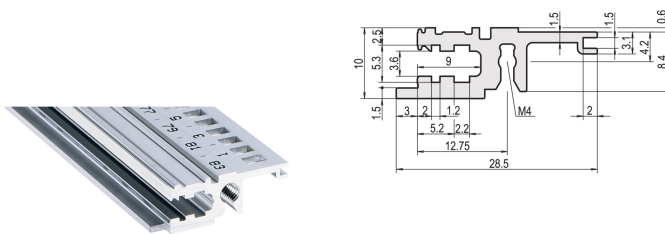

Modulschiene, vorne, Typ L-KD, leicht, kurzes Dach, 20 TE

KATALOGNUMMER

34560-120

Combinations of horizontal rails and side panels

	„+“ can be combined	„+“ combination not recommended	„+“ combination not recommended	„+“ combination not recommended
Standard rail	-	+	+	+
Standard rail with front panel	+	+	+	+
Standard rail with light	+	+	-	-
Standard rail with side panel	+	+	-	-
Side panel	Light 1	Standard 1	Heavy 1	Edge 1

Light 1, Standard 1, Heavy 1, Edge 1

Die Modulschiene mit kurzem Dach verleiht der montierten Frontplatte ein klares Design.

ZERTIFIZIERUNGEN

MERKMALE

Standardschiene vorne

Einbau im Baugruppenträger kann oben und unten erfolgen

Kurze Lippe (L-SL)

TE-Bedruckung erfolgt erst ab 28 TE

Aluminiumprofil, Oberfläche eloxiert, Kontaktfläche leitfähig

PRODUKTMERKMALE

Breite Gestell: 20HP

Anzahl Verpackungen: 1

Oberfläche: Eloxiert

Länge: 106.68mm

Material: Aluminium

Produktfamilie: EuropacPRO; RatiopacPRO; RatiopacPRO AIR; CompacPRO; PropacPRO

Produkttyp: Modulschiene

Typ: Leicht, KD

Passt zu: Baugruppenträger; Gehäuse

Net Weight: 0.031kg

ZUSÄTZLICHE PRODUKTDDETAILS