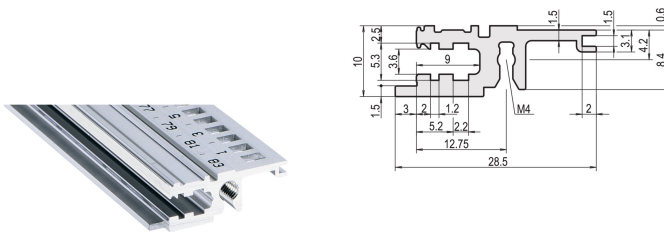

Modulschiene, vorne, Typ L-KD, leicht, kurzes Dach, 63 TE

KATALOGNUMMER

34560-163

Combinations of horizontal rails and side panels

	„4“ can be combined	„4“ combination not recommended	„4“ can be combined	„4“ combination not recommended
Standard rail	-	+	+	+
Standard rail	+	+	+	+
Standard rail	+	+	-	-
Standard rail	+	+	-	-

Legend: + combination possible, - combination not recommended

Die Modulschiene mit kurzem Dach verleiht der montierten Frontplatte ein klares Design.

ZERTIFIZIERUNGEN

MERKMALE

Standardschiene vorne

Einbau im Baugruppenträger kann oben und unten erfolgen

Kurze Lippe (L-SL)

TE-Bedruckung erfolgt erst ab 28 TE

Aluminiumprofil, Oberfläche eloxiert, Kontaktfläche leitfähig

PRODUKTMERKMALE

Breite Gestell: 63HP

Anzahl Verpackungen: 1

Oberfläche: Eloxiert

Länge: 325.12mm

Material: Aluminium

Produktfamilie: EuropacPRO; RatiopacPRO; RatiopacPRO AIR; CompacPRO; PropacPRO

Produkttyp: Modulschiene

Typ: Leicht, KD

Passt zu: Baugruppenträger; Gehäuse

Net Weight: 0.097kg

ZUSÄTZLICHE PRODUKTDDETAILS