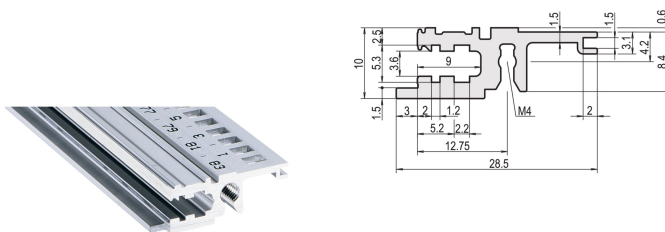

# Modulschiene, vorne, Typ L-KD, leicht, kurzes Dach, 84 TE

## KATALOGNUMMER

**34560-184**

Combinations of horizontal rails and side panels

	Light 1	Flexibel 2	Heavy 3 H	Edgecut 4 H
Standard 1	-	+	+	+
Standard 2	+	+	+	+
Standard 3	+	+	-	-

Legend: + can be combined, - combination not recommended

Die Modulschiene mit kurzem Dach verleiht der montierten Frontplatte ein klares Design.

## PRODUKTMERKMALE

Breite Gestell: 84HP

Anzahl Verpackungen: 1

Oberfläche: Eloxiert

Länge: 431.8mm

Material: Aluminium

Produktfamilie: EuropacPRO; RatiopacPRO; RatiopacPRO AIR; CompacPRO; PropacPRO

Produkttyp: Modulschiene