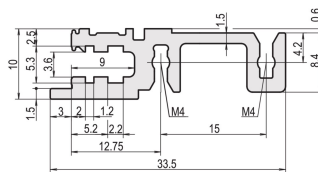

Modulschiene vorne, Typ H-KD, schwer, kurze Lippe, 42 TE

KATALOGNUMMER

34560-242

Combinations of horizontal rails and side panels

		"4" can be combined		"2" combination not recommended	
Rack rail	Standard	-	+	+	+
	Standard with 1.5mm gap	+	+	+	+
Rack rail	Standard	+	+	-	-
	Standard with 1.5mm gap	+	+	-	-
Side panel	Light 1				
	Standard 2				
	Heavy 3				
	Rugged 4				

ZERTIFIZIERUNGEN

MERKMALE

Einbau im Baugruppenträger kann oben und unten erfolgen

Kurze Lippe (H-KD)

Aluminiumprofil, Oberfläche eloxiert, Kontaktfläche leitfähig

PRODUKTMERKMALE

Breite Gestell: 42HP

Anzahl Verpackungen: 1

Oberfläche: Eloxiert

Länge: 218.44mm

Material: Aluminium

Produktfamilie: EuropacPRO; RatiopacPRO; RatiopacPRO AIR; CompacPRO; PropacPRO

Produkttyp: Modulschiene

Typ: Schwer, KD

Passt zu: Baugruppenträger; Gehäuse