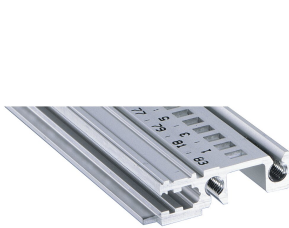

Modulschiene vorne, Typ H-KD, schwer, kurze Lippe, 42 TE

KATALOGNUMMER

34560-242

Combinations of horizontal rails and side panels

		"4" can be combined		"2" combination not recommended	
Rack rail	Standard	-	+	+	+
	Standard with 1.5mm gap	+	+	+	+
Rack rail	Standard	+	+	-	-
	Standard with 1.5mm gap	+	+	-	-
Side panel	Light 1				
	Standard 2				
	Heavy 3				
	Rugged 4				

Modulschiene aus Aluminiumprofil vom Typ H-KD (H-KD = schwer, kurze Lippe) mit eloxierter Oberfläche und leitfähiger Kontaktfläche. Ohne Bedruckung (TE Markierung). Geeignet für RatiopacPRO/-AIR und EuropacPRO/-rugged)

ZERTIFIZIERUNGEN

MERKMALE

Einbau im Baugruppenträger kann oben und unten erfolgen

Kurze Lippe (H-KD)

Aluminiumprofil, Oberfläche eloxiert, Kontaktfläche leitfähig

PRODUKTMERKMALE

Breite Gestell: 42HP

Anzahl Verpackungen: 1

Oberfläche: Eloxiert

Länge: 218.44mm

Material: Aluminium

Produktfamilie: EuropacPRO; RatiopacPRO; RatiopacPRO AIR; CompacPRO; PropacPRO

Produkttyp: Modulschiene

Typ: Schwer, KD

Passt zu: Baugruppenträger; Gehäuse