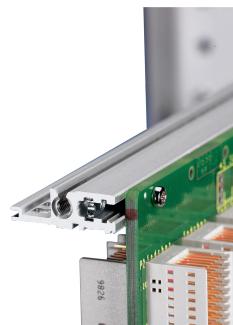

Modulschiene, hinten, Typ H-VT, Schwer, 84 TE

KATALOGNUMMER

34560-784

Combinations of horizontal rails and side panels

		"H" can be combined		"V" combination not recommended	
Horizontal rail	Standard	-	+	+	substack not required
	Deep	+	substack for backplane (no connection)	substack for heavy load (substack for heavy load)	+
Vertical rail	Standard	+	+	-	-
	Deep	+	substack for backplane	-	-
Side panel	Light 1.0	Flaklöser 2	Heavy 3.0	Rugged 4.0	

Die Modulschiene vom Typ VT, ermöglicht die direkte Montage einer Backplane.

ZERTIFIZIERUNGEN

MERKMALE

Für direkte Backplanebefestigung

Einbau oben und unten

Vertiefter Einbau für hohe mechanische Beanspruchung (H-VT)

Aluminiumprofil, Oberfläche eloxiert, Kontaktfläche leitfähig

PRODUKTMERKMALE

Breite Gestell: 84HP

Breite: 431.8mm

Anzahl Verpackungen: 1

Tiefe: 30.5mm

Oberfläche: Eloxiert

Höhe: 9mm

Länge: 431.8mm

Material: Aluminium

Produktfamilie: EuropacPRO; RatiopacPRO; RatiopacPRO AIR; CompacPRO; PropacPRO

Produkttyp: Modulschiene

Typ: Schwer, VT

Passt zu: Baugruppenträger; Gehäuse

Gross Weight: 0.149kg