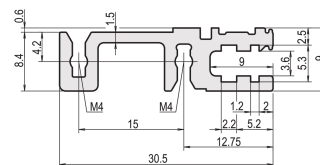

Modulschiene, hinten, Typ H-VT, Schwer, 84 TE

KATALOGNUMMER

34560-784

Combinations of horizontal rails and side panels

		"H" can be combined		"V" combination not recommended	
Horizontal rail	Standard	-	+	+	substack not required
	Deep	+	substack for backplane (no connection)	substack for heavy load (substack for heavy load)	+
Vertical rail	Standard	+	+	-	-
	Deep	+	substack for backplane	-	-
Side panel	Light 1.0	Flaklöser 2	Heavy 3.0	Rugged 4.0	

Die Modulschiene vom Typ VT, ermöglicht die direkte Montage einer Backplane.

ZERTIFIZIERUNGEN

MERKMALE

Für direkte Backplanebefestigung

Einbau oben und unten

Vertiefter Einbau für hohe mechanische Beanspruchung (H-VT)

Aluminiumprofil, Oberfläche eloxiert, Kontaktfläche leitfähig

PRODUKTMERKMALE

Breite Gestell: 84HP

Breite: 431.8mm

Anzahl Verpackungen: 1

Tiefe: 30.5mm

Oberfläche: Eloxiert

Höhe: 9mm

Länge: 431.8mm

Material: Aluminium

Produktfamilie: EuropacPRO; RatiopacPRO; RatiopacPRO AIR; CompacPRO; PropacPRO

Produkttyp: Modulschiene

Typ: Schwer, VT

Passt zu: Baugruppenträger; Gehäuse

Gross Weight: 0.149kg