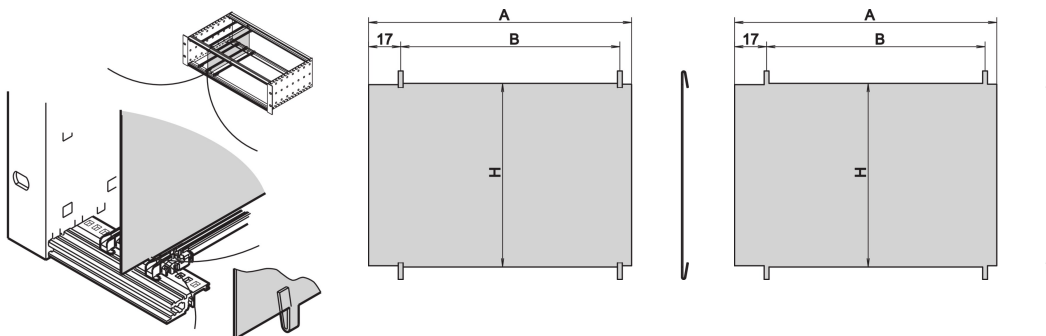

EuropacPRO Zwischenwand, 3 HE, 160 mm

KATALOGNUMMER

34562-761

Die Trennplatte ermöglicht es dem Benutzer, einen separaten Bereich innerhalb eines Baugruppenträgers oder Gehäuses zu erstellen. Die Platte kann jeweils in der Perforation der Modulschienen fixiert werden. Die Baugruppenträger oder Gehäuse müssen demontiert werden, wenn die Zwischenwand montiert werden soll.

ZERTIFIZIERUNGEN

MERKMALE

Montage durch Einclipsen in die horizontale Modulschienen

Platzbedarf auf Komponenten-Seite: 2,0 mm

Der Einbau hängt vom Dichtungskonzept ab (Edelstahl/Textildichtung)

PRODUKTMERKMALE

Höhe Gestell: 3U

Anzahl Verpackungen: 1

Tiefe: 160mm

Länge: 160mm

Material: Edelstahl

Produktfamilie: EuropacPRO

Produkttyp: Seitenwand

Passt zu: Baugruppenträger