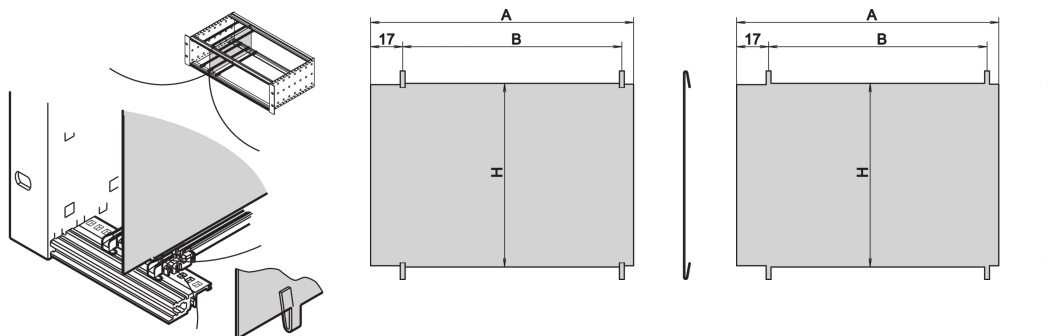

## KATALOGNUMMER

**34562-763**

Die Trennplatte ermöglicht es dem Benutzer, einen separaten Bereich innerhalb eines Baugruppenträgers oder Gehäuses zu erstellen. Die Platte kann jeweils in der Perforation der Modulschienen fixiert werden. Die Baugruppenträger oder Gehäuse müssen demontiert werden, wenn die Zwischenwand montiert werden soll.

## MERKMALE

Montage durch Einclipsen in die horizontale Modulschienen

Platzbedarf auf Komponenten-Seite: 2,0 mm

Der Einbau hängt vom Dichtungskonzept ab (Edelstahl/Textildichtung)

## PRODUKTMERKMALE

Höhe Gestell: 6U

Anzahl Verpackungen: 1

Tiefe: 160mm

Länge: 160mm

Material: Edelstahl

Produktfamilie: EuropacPRO

Produkttyp: Seitenwand