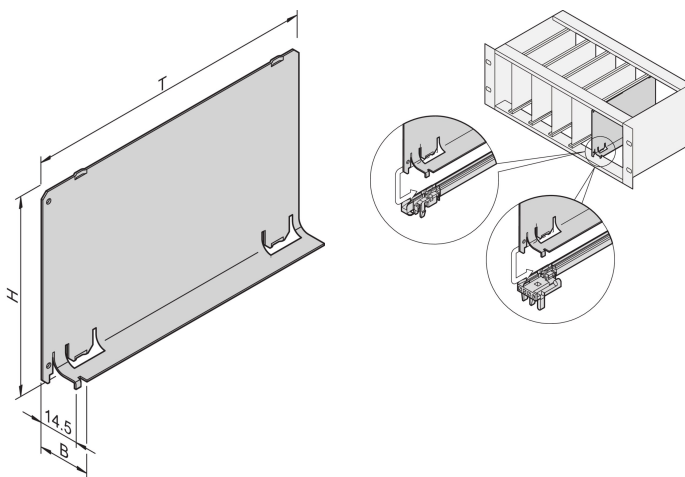

Luftleitblech ohne Frontplatte, 3 HE, 4 TE, Tiefe 220 mm

KATALOGNUMMER

34562-824

Der Luftleitblech ohne Teilfrontplatte kann mit einer Frontplatte kombiniert werden, die die komplette Breite abdeckt. Es deckt einen leeren Slot ab, damit keine Luft entweicht.

ZERTIFIZIERUNGEN

MERKMALE

Die Luftleitbleche verhindern einen Luftkurzschluss bei nicht belegten Slots

Abdeckung wird in die Führungsschiene eingeschoben

PRODUKTMERKMALE

Höhe Gestell: 3U

Anzahl Verpackungen: 1

Tiefe: 220mm

Material: Aluminium

Produktfamilie: EuropacPRO; RatiopacPRO; RatiopacPRO AIR; CompacPRO; PropacPRO; Inpac

Produkttyp: Luftschottblech

Breite Gestell: 4HP

Typ: Ohne Frontplatte

Passt zu: Baugruppenträger; Gehäuse

Net Weight: 0.068kg

ZUSÄTZLICHE PRODUKTDDETAILS

Luftleitblech für 280 mm tiefe und für 80 mm Rear I/O-Leiterplatten auf Anfrage erhältlich.

WARNUNG

nVent-Produkte müssen in Übereinstimmung mit den Produktinformationsblättern und dem Schulungsmaterial von nVent installiert und verwendet werden. Informationsblätter sind verfügbar unter www.nVent.com sowie bei Ihrem nVent-Kundendienstvertreter. Unsachgemäße Installation, Missbrauch, Fehlanwendung oder andere Handlungen im Widerspruch zu den Anweisungen und Warnungen von nVent können zu Fehlfunktionen, Anlagenschäden, schwerer Körperverletzung sowie zum Tod führen und/oder haben die Annullierung der Garantie zur Folge.