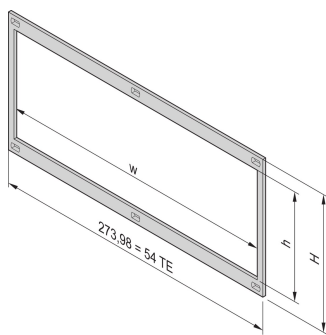

Frontrahmen, ungeschirmt für Horizontalen Leiterplatten-Einbau, 3 HE, 20 HP, lange Lippe

KATALOGNUMMER

34564-109

Bei der Installation des Frontrahmens wird der Kontakt zwischen Baugruppenträgern und Baugruppen hergestellt. Sie muss verwendet werden, wenn ein Kunde ein Kit zur horizontalen Leiterplattenmontage ausgewählt hat.

ZERTIFIZIERUNGEN

MERKMALE

Frontrahmen, ungeschirmt, für horizontal eingebaute Steckbaugruppen

PRODUKTMERKMALE

Höhe Gestell: 3U

Breite Gestell: 20HP

Auslegungsmerkmal: Mit langer Lippe

Anzahl Verpackungen: 1

Oberfläche: Eloxiert

Material: Aluminium

Produktfamilie: EuropacPRO

Produkttyp: Seitenwand

Passt zu: Baugruppenträger

Net Weight: 0.058kg

WARNUNG

nVent-Produkte müssen in Übereinstimmung mit den Produktinformationsblättern und dem Schulungsmaterial von nVent installiert und verwendet werden. Informationsblätter sind verfügbar unter www.nVent.com sowie bei Ihrem nVent-Kundendienstvertreter. Unsachgemäße Installation, Missbrauch, Fehlanwendung oder andere Handlungen im Widerspruch zu den Anweisungen und Warnungen von nVent können zu Fehlfunktionen, Anlagenschäden, schwerer Körperverletzung sowie zum Tod führen und/oder haben die Annullierung der Garantie zur Folge.