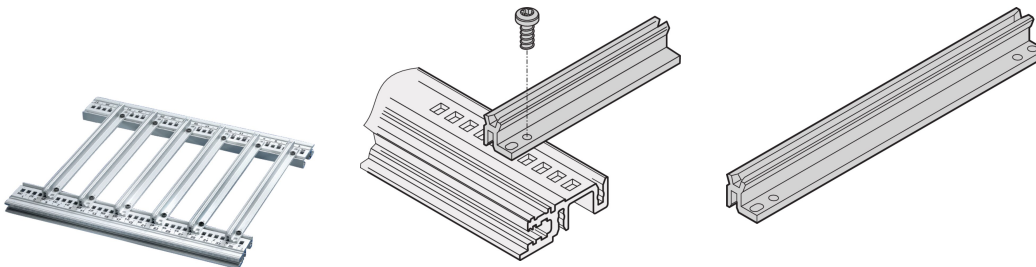

# Führungsschiene Typ Zubehör, für schwere Leiterkarten, Aluminium, 400mm, Nutbreite 2,5 mm, silber, 10 Stück

## KATALOGNUMMER

**34564-885**

Diese verstärkte Führungsschiene für schwere Leiterplatten vom Typ Zubehör, bilden eine zuverlässige Schnittstelle zwischen der Baugruppenträgermechanik und den elektronischen Baugruppen. Bei Bedarf werden die Führungsschienen zusätzlich mit der horizontalen verschraubt

## MERKMALE

Für besonders schwere Leiterkarten, Kassetten/HF-Kassetten

Befestigung, nur zum Anschrauben an Modulschienen vom Typ H (heavy) und Typ R (rugged)

Aluminiumprofil

## PRODUKTMERKMALE

Anzahl Verpackungen: 1

Leiterplattentiefe: 400mm

Nutbreite: 2.5

Farbe: Silber

Oberfläche: Eloxiert

Material: Aluminium

Produktfamilie: EuropacPRO; RatiopacPRO; RatiopacPRO AIR; CompacPRO; PropacPRO; MultipacPRO; Inpac