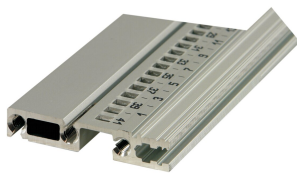

## KATALOGNUMMER

**34566-740**

Combinations of horizontal rails and side panels

„+“ = can be combined, „-“ = combination not recommended

	Light 1-P	Flexibel 2-P	Heavy 2-P	Rugged 4-P
Modul 1-P	-	+	+	+
Modul 2-P	+	+	+	+
Modul 4-P	+	+	-	-
Horizontal rail				
Side panel				

Light 1-P, Flexibel 2-P, Heavy 2-P, Rugged 4-P

Die Rugged Modulschiene Typ VT, ermöglicht die direkte Montage einer Backplane.

## MERKMALE

Typ R-VT "Rugged"-Modulschiene mit 3-Loch-Befestigung zur Erhöhung der Stabilität

Aluminiumprofil, Oberfläche eloxiert, Kontaktfläche leitfähig

## PRODUKTMERKMALE

Breite Gestell: 40HP

Anzahl Verpackungen: 1

Oberfläche: Eloxiert

Länge: 208.28mm

Material: Aluminium

Produktfamilie: EuropacPRO

Produkttyp: Modulschiene