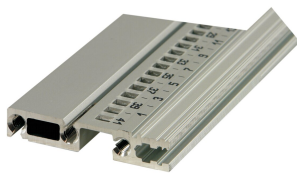

Modulschiene, hinten, Typ R-VT, 63 TE

KATALOGNUMMER

34566-763

Combinations of horizontal rails and side panels

„+“ = can be combined „-“ = combination not recommended

	Light 1.0	Flexibel 1.0	Heavy 1.0	Rugged 1.0
Horizontal rail	+	+	+	+
Vertical rail	+	+	+	+
Horizontal rail	+	+	+	+
Vertical rail	+	+	+	+
Horizontal rail	+	+	+	+
Vertical rail	+	+	+	+

Light 1.0 Flexibel 1.0 Heavy 1.0 Rugged 1.0

Die Rugged Modulschiene Typ VT, ermöglicht die direkte Montage einer Backplane.

ZERTIFIZIERUNGEN

MERKMALE

Typ R-VT "Rugged"-Modulschiene mit 3-Loch-Befestigung zur Erhöhung der Stabilität

Aluminiumprofil, Oberfläche eloxiert, Kontaktfläche leitfähig

PRODUKTMERKMALE

Breite Gestell: 63HP

Anzahl Verpackungen: 1

Oberfläche: Eloxier

Länge: 325.12mm

Material: Aluminium

Produktfamilie: EuropacPRO

Produkttyp: Modulschiene

Typ: Robust, VT

Passt zu: Baugruppenträger

ZUSÄTZLICHE PRODUKTDDETAILS

Bitte beachten Sie, dass Lieferungen nur in den jeweils angegebenen LLG (Lieferlosgrößen), LLG z. B. 5 Stück, 10 Stück, 50 Stück usw.) möglich sind. Davon abweichende Bestellmengen (z. B. 2 Stück) werden auf die nächst mögliche lieferbare Menge = Lieferlosgröße (LLG) abgeändert.