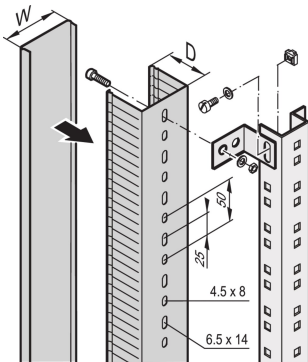

Kabelkanal, 2000 H 60 B 60T

KATALOGNUMMER

60103-010

Kabelführung in seitlichen und hinteren Schrankbereichen und zur Montage an Schrankholmen, Tiefenstreben und C-Profilen.

ZERTIFIZIERUNGEN

MERKMALE

Zur Kabelführung in seitlichen und hinteren Schrankbereichen

Zur Montage an Schrankholmen, Tiefenstreben oder C-Profilen

PRODUKTMERKMALE

Material: PVC

Anzahl Verpackungen: 1

Produkttyp: Kabeltrasse

Typ: Kabelkanal

Kabeltyp: Vertikal

Net Weight: 1.3kg