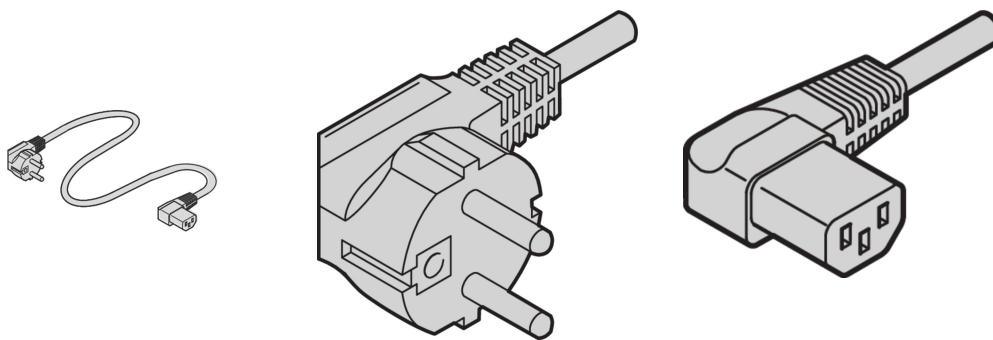

Netzkabel, SCHUKO/UTE, nach IEC C13- abgewinkelt, 2.5 m, grau

KATALOGNUMMER

60704-020

Das nVent SCHROFF-Netzkabel bietet praktische, universelle Befestigung mit variablen Befestigungsvorrichtungen. Sie sind flexibel einsetzbar und passen für unterschiedliche Anwendungen wie Lüfter, Schrankleuchten usw., industrielle PC-Anschlüsse, unterbrechungsfreie Stromversorgungen, Systeme.

ZERTIFIZIERUNGEN

MERKMALE

Anwendungsbereiche: Ventilator, Schrankleuchten, Industrielle PC-Anschlüsse, Unterbrechungsfreie Stromversorgungen und Systeme

PRODUKTMERKMALE

Eingangssteckverbinder: SCHUKO/UTE

Ausgangsanschluss: IEC C13

Länge: 2500mm

Anzahl Verpackungen: 1

Farbe: Grau

Steckverbindertyp: Angewinkelt

Material: PVC

Produkttyp: Kabel

Gross Weight: 0.271kg

WARNUNG