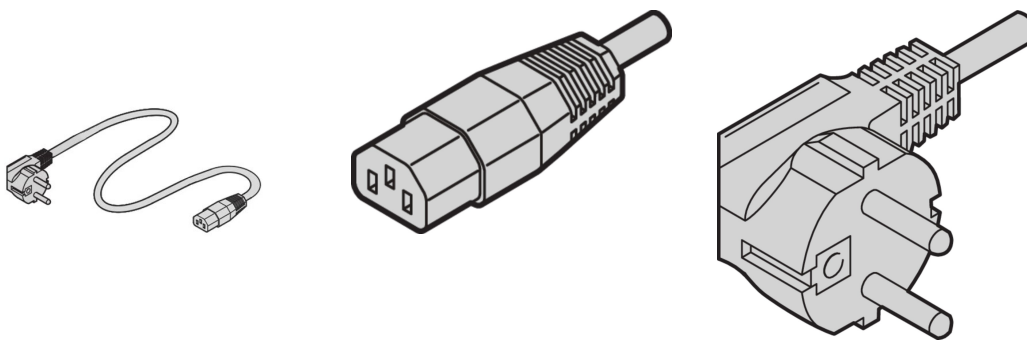

Netzkabel, SCHUKO/UTE nach IEC C13, 2,5 m, schwarz

KATALOGNUMMER

62150-191

Das nVent SCHROFF-Netzkabel bietet praktische, universelle Befestigung mit variablen Befestigungsvorrichtungen. Sie sind flexibel einsetzbar und passen für unterschiedliche Anwendungen wie Lüfter, Schrankleuchten usw., industrielle PC-Anschlüsse, unterbrechungsfreie Stromversorgungen, Systeme.

ZERTIFIZIERUNGEN

MERKMALE

Anwendungsbereiche: Ventilator, Schrankleuchten, Industrielle PC-Anschlüsse, Unterbrechungsfreie Stromversorgungen und Systeme

PRODUKTMERKMALE

Eingangssteckverbinder: SCHUKO/UTE

Ausgangsanschluss: IEC C13

Länge: 2500mm

Anzahl Verpackungen: 1

Farbe: Schwarz

Steckverbindertyp: Gerade

Material: PVC

Produkttyp: Kabel

Net Weight: 0.281kg

WARNUNG