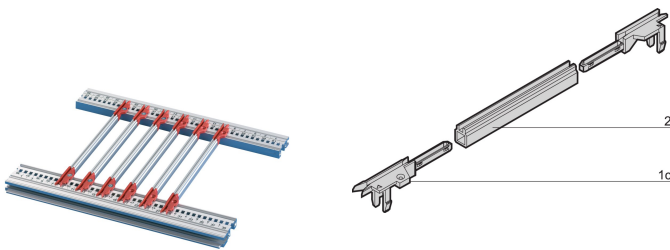

Kopfstück für Führungsschiene 4,4" , Nutbreite 2 mm, rot

KATALOGNUMMER

64560-057

Kunststoffkopfstücke für individuell mehrteilige Führungsschienen mit Mittelteil aus Kunststoff- oder Aluminiumprofil. Erhältlich in den Typen Standard, Zubehör oder 4,4-Zoll. Endstücke können optional mit einem ESD-Clip ausgestattet werden, der für einen leitenden Kontakt zwischen Leiterplatte und Modulschiene sorgt. Geeignet für RatiopacPRO/-AIR, PropacPRO, CompacPRO und EuropacPRO.

ZERTIFIZIERUNGEN

MERKMALE

Kopfstück (PBT) für einzelne, mehrteilige Führungsschienen mit Mittelteil aus Kunststoff- oder Aluminiumprofil

Führungsschienen können in Modulschienen (aus Aluminiumprofil) oder in 1,5 mm dicke Stahlblechprofile eingeklipst werden

Lagertemperatur: 0 °C ... +60 °C

Lagertemperatur: von -40 °C ... 130 °C

PRODUKTMERKMALE

Produkttyp: Schienenendstück

Produktfamilie: EuropacPRO; RatiopacPRO; RatiopacPRO AIR; CompacPRO; PropacPRO; MultipacPRO; Inpac

Typ: 4.4" PCB

Passt zu: Baugruppenträger; Gehäuse; Einschub

Anzahl Verpackungen: 1

Verpackungseinheit: Paar

Gross Weight: 0.003kg

Material: Polybutylenterephthalat

ZUSÄTZLICHE PRODUKTDDETAILS

Die Lieferung erfolgt in Lieferlosgrößen. Die Preise gelten pro einzelnen Artikel.