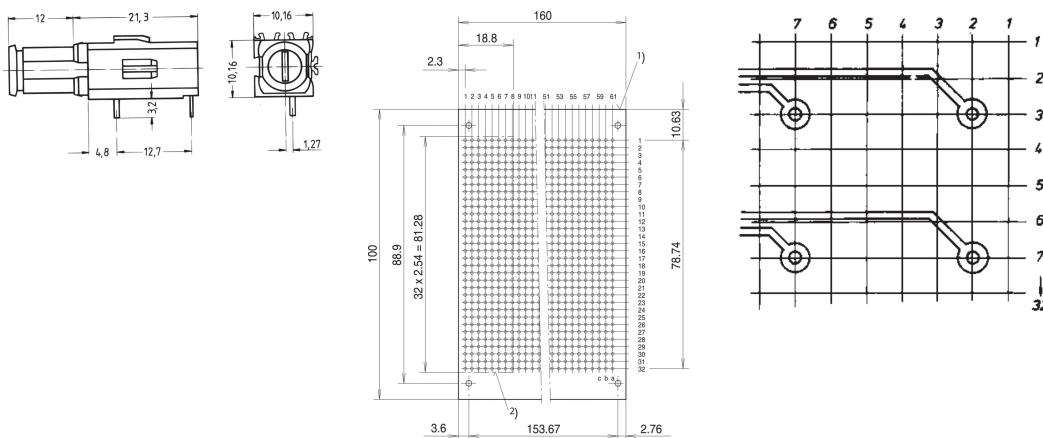

# Sicherungshalter, lange Bauform

## KATALOGNUMMER

**69004-098**

Für Glas-Schmelzeinsätze 5 x 20 mm nach DIN 41 571, 250 VAC, 6,3 A.

## MERKMALE

Für Glas-Schmelzeinsätze 5 mm x 20 mm nach DIN 41 571, 250 VAC, 6,3 A

Lange Bauform für Montageebene 1

Kontakte versilbert

## ZUSÄTZLICHE PRODUKTDDETAILS

---

Erforderliche Frontplattenbohrung Ø 9 mm.

Abmessungen der Verbindungsstifte: 0,7 × 0,6 mm.

Bitte beachten Sie, dass Lieferungen nur in den jeweils angegebenen LLG (Lieferlosgrößen), LLG z. B. 5 Stück, 10 Stück, 50 Stück usw.) möglich sind. Davon abweichende Bestellmengen (z. B. 2 Stück) werden auf die nächst mögliche lieferbare Menge = Lieferlosgröße (LLG) abgeändert.