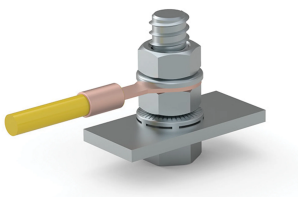

# Erdungsverbinding f. Paneel M8, 10 Sätze, für Befestigungsbänder und Kabel

## KATALOGNUMMER

**ECP08**

Dieser Erdungsanschlusssatz sorgt für einen guten Kontakt zwischen Erdungsleitungen und Montageplatten, Paneelen und Profilen. Der Satz erleichtert auch die Beschaffung und Installation.

## MERKMALE

Beschreibung: Erdungsbefestigung von Erdungsbändern und Erdungskabeln an Paneele, Montageplatten oder Profile.

Verpackungseinheit: 10 Sätze.

## PRODUKTMERKMALE

Höhe: 13mm

Breite: 381mm

Tiefe: 8mm

Schraubengröße: M8

Gehäusematerial: Baustahl

Produktfamilie: Freistehend; Allgemeines IEC-Zubehör

Material: Baustahl