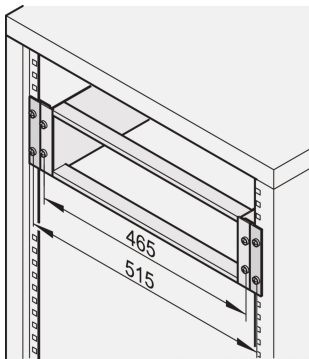

# Etsirack Adaptersatz von 19-Zoll auf 21-Zoll

Der 19-Zoll Adapter ermöglicht die Installation von 19-Zoll Komponenten in das metrische Etsirack.

## MERKMALE

Zwischen dem 19-Zoll-Adapter und dem metrischen Höhenraster entstehen oben und unten gleich große Zwischenräume

Der 19-Zoll-Adapter ermöglicht die Installation von 19-Zoll Komponenten in das metrische Etsirack.