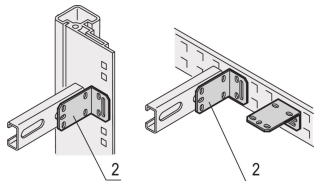

Eurorack C-Schienen-Halterung

Halterungen für C-Schiene

ZERTIFIZIERUNGEN

MERKMALE

Montage von Bremsen zur Montage von C-Profilen

SPEZIFIKATIONEN

Produkttyp: Halterung
Passt zu: Schaltschrank

Table 1/1

Katalognummer	Material	Oberfläche	Anzahl Verpackungen	Schienenart
21120-145	Stahl	Verzinkt	4	C zu Schiene
21120-147	Stahl	Verzinkt	4	C zu C
21120-146	Stahl	Verzinkt	4	C zu C

WARNUNG

nVent-Produkte müssen in Übereinstimmung mit den Produktinformationsblättern und dem Schulungsmaterial von nVent installiert und verwendet werden. Informationsblätter sind verfügbar unter www.nVent.com sowie bei Ihrem nVent-Kundendienstvertreter. Unsachgemäße Installation, Missbrauch, Fehlanwendung oder andere Handlungen im Widerspruch zu den Anweisungen und Warnungen von nVent können zu Fehlfunktionen, Anlagenschäden, schwerer Körperverletzung sowie zum Tod führen und/oder haben die Annullierung der Garantie zur Folge.