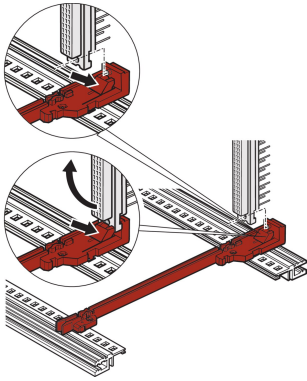

Führungsschiene mit DIN-Steckverbinderbefestigung

Die Standard-Führungsschiene mit Steckverbinderbefestigung ermöglicht es dem Benutzer, die DIN-Steckverbinder (EN 60603-2 (DIN 41612)) direkt auf die Führungsschienen zu klemmen. Gilt nur für Europakarten mit den Abmessungen 100 x 160 mm und 100 x 220 mm. Geeignet für RatiopacPRO/-AIR, PropacPRO, CompacPRO und EuropacPRO.

ZERTIFIZIERUNGEN

MERKMALE

Einfache und preiswerte Montage von Steckverbindern durch Rastverbindungen als Alternative für Z-Schienen oder Modulschienen mit integrierter Z-Schiene

Für Europakartenformat 100 × 160 mm oder 100 × 220 mm; nicht geeignet für Doppeleuropakartenformat

Kunststoffführungsschiene, einteilig, rot, für 2 mm Nutbreite

Einclipsbar in Modulschienen aus Al-Profil

einclippbar in 1,5 mm starke Blechaufnahmen

Lagertemperatur: von -40 °C bis 130 °C

SPEZIFIKATIONEN

Passt zu:	Baugruppenträger; Gehäuse; Einschub
Produktfamilie:	EuropacPRO; RatiopacPRO; RatiopacPRO AIR; CompacPRO; PropacPRO; MultipacPRO; Inpac
Produkttyp:	Führungsschiene
Material:	Polybutylenterephthalat
Farbe:	Rot