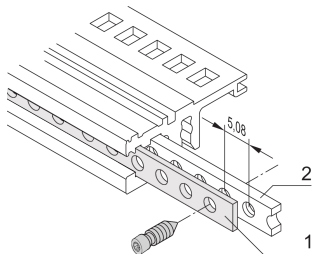

Lochstreifen

Lochstreifen aus 1 mm Aluminium zur Zentrierung von geschirmten Steckbaugruppen.

ZERTIFIZIERUNGEN

MERKMALE

Zum Zentrieren der geschirmten Steckbaugruppen

SPEZIFIKATIONEN

- Material:** Aluminium
- Passt zu:** Baugruppenträger; Gehäuse
- Produktfamilie:** EuropacPRO; RatiopacPRO; RatiopacPRO AIR; CompacPRO; PropacPRO; Inpac
- Produkttyp:** Lochstreifen

Table 1/1

Katalognummer	Breite Gestell	Anzahl Verpackungen	Länge
30845-197	28HP	1	147.12mm
30845-253	84HP	1	431.6mm
30845-232	63HP	1	324.92mm
30845-211	42HP	1	218.24mm

ZUSÄTZLICHE PRODUKTDDETAILS

Nur mit Doppel-T-Gewindeinsatz verwendbar.