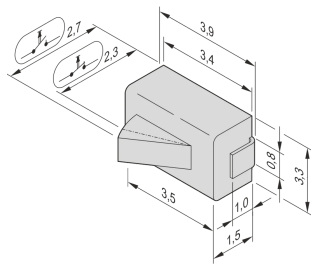

Mikroschalter für Carrier Compact- und Full-size Module

Mikroschalter für AMC Carrier. Option als Schließer oder Öffner erhältlich.

MERKMALE

SMD-Version

SPEZIFIKATIONEN

Produkttyp: Schalter

Table 1/1

Katalognummer	Auslegungsmerkmal	Anzahl Verpackungen	Passt zu
20849-235	Schließer	10	Systeme
20849-236	Öffner	10	Systeme