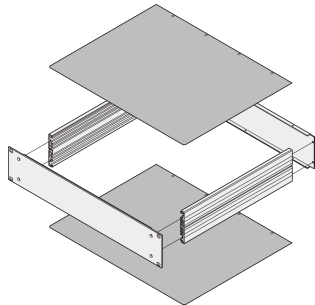

MultipacPRO Abdeckbleche, geschlossen

Durch die Abdeckplatten wird das Gehäuse des 19-Zoll-Einschubs oben und unten geschlossen. Sie schützen den Einschub vor hinfällenden Teilen.

ZERTIFIZIERUNGEN

MERKMALE

Geschlossene Abdeckbleche können entweder als Deck- oder als Bodenblech verwendet werden; sie werden in den Grundbausatz eingeschoben

SPEZIFIKATIONEN

Material:	Aluminium
Passt zu:	Einschub
Produkttyp:	Abdeckblech
Produktfamilie:	MultipacPRO
Oberfläche:	Passiviert
Typ:	Blank

Table 1/1

Katalognummer	Tiefe	Anzahl Verpackungen
30860-502	280mm	1
30860-503	340mm	1
30860-504	400mm	1
30860-505	460mm	1

Katalognummer	Tiefe	Anzahl Verpackungen
30860-501	220mm	1

ZUSÄTZLICHE PRODUKTDDETAILS