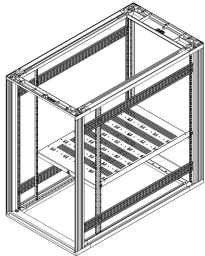

# Novastar Tiefenstrebe

Tiefenstrebe, die in Abschnitten von 1 HE einstellbar ist.

## MERKMALE

Zur Montage an den Schrankholmen

In 1 HE-Schritten einhängbar

## SPEZIFIKATIONEN

**Produkttyp:** Halterung

Table 1/1

Katalognummer	Tiefe	Material	Oberfläche	Anzahl Verpackungen	Typ	Verpackungseinheit
27230-170	900mm	Stahl	Aluminium verzinkt	2	Tiefenraster	Paar
27230-169	800mm	Stahl	Aluminium verzinkt	2	Tiefenraster	Paar
27230-167	500mm	Stahl	Aluminium verzinkt	2	Tiefenraster	Paar
27230-171	1000mm	Stahl	Aluminium verzinkt	2	Tiefenraster	Paar