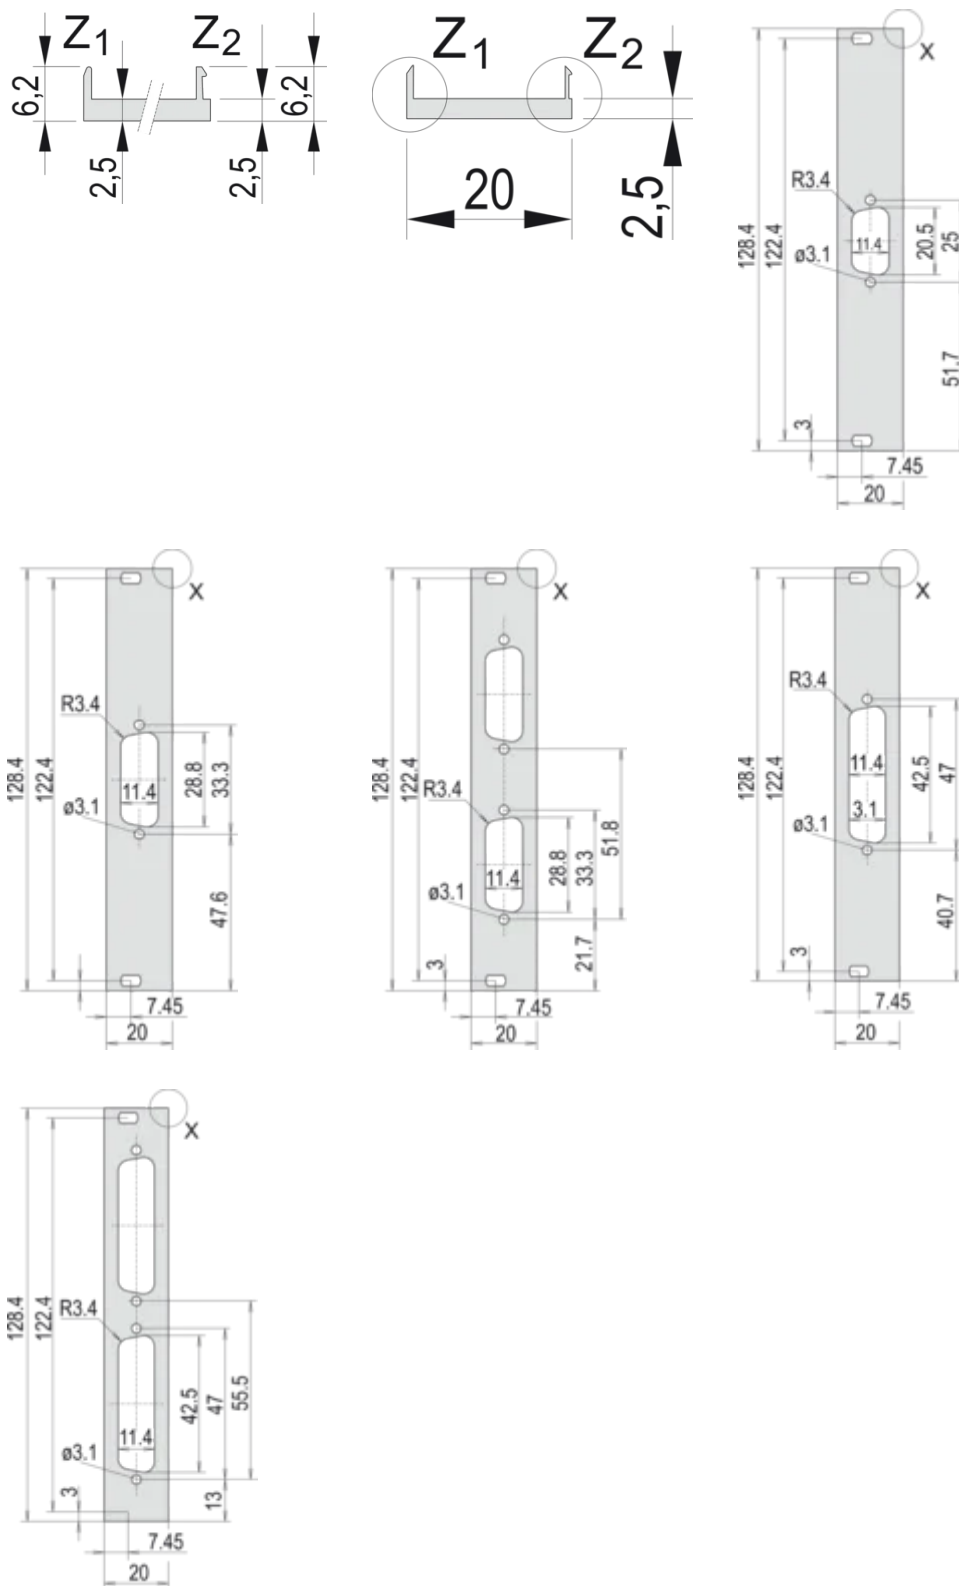

Die Lieferung erfolgt in Lieferlosgrößen. Die Preise gelten pro einzelnen Artikel.

Schirmung durch EMV-Dichtung (Textil) bitte separat bestellen.

Bitte beachten Sie, dass Lieferungen nur in den jeweils angegebenen LLG (Lieferlosgrößen), LLG z. B. 5 Stück, 10 Stück, 50 Stück usw.) möglich sind. Davon abweichende Bestellmengen (z. B. 2 Stück) werden auf die nächst mögliche lieferbare Menge = Lieferlosgröße (LLG) abgeändert.

DIAGRAMME