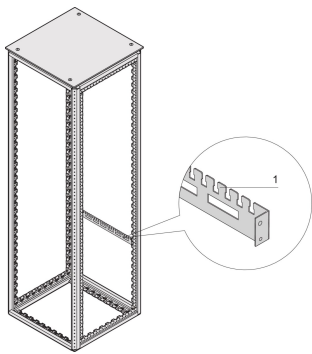

# Varistar CP Kabelabfangschiene für Schrankbreite

Varistar CP horizontale Kabelabfangschiene in der Schrankbreite. Direkt am Rahmen montiert.

## MERKMALE

Für Kabelschellen (untere Reihe) und für Kabelbinder, bzw. Klettband (obere Reihe)

Zur Kabelführung im hinteren Schrankbereich

## SPEZIFIKATIONEN

**Material:** Stahl  
**Produkttyp:** Stützschiene

Table 1/2

Katalognummer	Breite	Anzahl Verpackungen	Farbe	Farbcode	Oberfläche	Länge
21236-093	600mm	2	Schwarzgrau	RAL 7021	Pulverbeschichtet	550mm
23130-312	800mm	2	Schwarzgrau	RAL 7021	Pulverbeschichtet	750mm