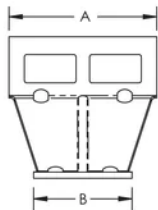

WARNUNG

nVent-Produkte müssen in Übereinstimmung mit den Produktinformationsblättern und dem Schulungsmaterial von nVent installiert und verwendet werden. Informationsblätter sind verfügbar unter www.nVent.com sowie bei Ihrem nVent-Kundendienstvertreter. Unsachgemäße Installation, Missbrauch, Fehlanwendung oder andere Handlungen im Widerspruch zu den Anweisungen und Warnungen von nVent können zu Fehlfunktionen, Anlagenschäden, schwerer Körperverletzung sowie zum Tod führen und/oder haben die Annullierung der Garantie zur Folge.

Nordamerika

+1.800.753.9221

Option 1 – Kundendienst

Option 2 – Technischer

Support

Europa

Niederlande:

+31 800-0200135

Frankreich:

+33 800 901 793

Europa

Deutschland:

800 1890272

Sonstige Länder:

+31 13 5835404

APAC

Shanghai:

+ 86 21 2412 1618/19

Sydney:

+61 2 9751 8500

Unser starkes markenportfolio:

CADDY

ERICO

HOFFMAN

ILSCO

SCHROFF

TRACHTE