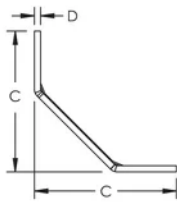

Speedway Kabelleiter, Befestigungselement, geschraubt

ZERTIFIZIERUNGEN

MERKMALE

Sichert die SPEEDWAY Kabelleiter an baulichen Elementen

Schnell und einfach zu installieren mit den mitgelieferten Schrauben

Die flache Anordnung erlaubt die Installation in engen Bereichen

SPEZIFIKATIONEN

Table 1/2

Katalognummer	Artikelnummer	Material	Oberfläche	A	B	C
CLSWAFBGA	842050	Stahl	Feuerverzinkt	60 mm	40 mm	58 mm

Table 2/2

Katalognummer	Artikelnummer	D
CLSWAFBGA	842050	2.5 mm

WARNUNG

nVent-Produkte müssen in Übereinstimmung mit den Produktinformationsblättern und dem Schulungsmaterial von nVent installiert und verwendet werden. Informationsblätter sind verfügbar unter www.nVent.com sowie bei Ihrem nVent-Kundendienstvertreter. Unsachgemäße Installation, Missbrauch, Fehlanwendung oder andere Handlungen im Widerspruch zu den Anweisungen und Warnungen von nVent können zu Fehlfunktionen, Anlagenschäden, schwerer Körperverletzung sowie zum Tod führen und/oder haben die Annullierung der Garantie zur Folge.