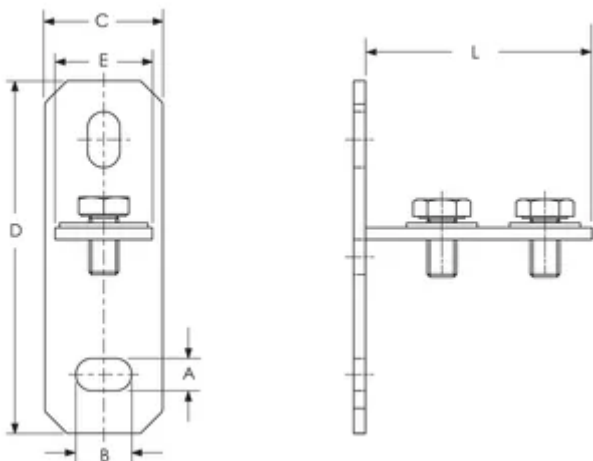

DIAGRAMME

WARNUNG

nVent-Produkte müssen in Übereinstimmung mit den Produktinformationsblättern und dem Schulungsmaterial von nVent installiert und verwendet werden. Informationsblätter sind verfügbar unter www.nVent.com sowie bei Ihrem nVent-Kundendienstvertreter. Unsachgemäße Installation, Missbrauch, Fehlanwendung oder andere Handlungen im Widerspruch zu den Anweisungen und Warnungen von nVent können zu Fehlfunktionen, Anlagenschäden, schwerer Körperverletzung sowie zum Tod führen und/oder haben die Annullierung der Garantie zur Folge.

Nordamerika

+1.800.753.9221

Option 1 – Kundendienst

Option 2 – Technischer

Support

Europa

Niederlande:

+31 800-0200135

Frankreich:

+33 800 901 793

Europa

Deutschland:

800 1890272

Sonstige Länder:

+31 13 5835404

APAC

Shanghai:

+ 86 21 2412 1618/19

Sydney:

+61 2 9751 8500

Unser starkes markenportfolio:

CADDY

ERICO

HOFFMAN

ILSCO

SCHROFF

TRACHTE