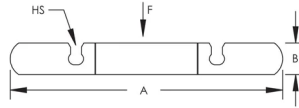

510 nVent CADDY EZ Riser, Stahl, EG, 12" Rohr, 300 DN, 324 mm OD

KATALOGNUMMER

5101200EG

Die 510 nVent CADDY EZ Riser ist eine Rohrschelle mit Schnellverschluss, die sich ideal zur Befestigung vertikaler Stahlrohrleitungen eignet, wenn Platz vorhanden ist. Diese Lösung ist sofort einsatzbereit und verfügt über Langlöcher, um die Montage zu vereinfachen und lose Befestigungsteile zu vermeiden. Aufgrund der Flanschschrauben mit gezahnter Auflagefläche können Installateure die EZ Riser ganz einfach mit nur einem Werkzeug montieren.

PRODUKTMERKMALE

Artikelnummer: 179338

Material: Stahl

Oberfläche: Elektrolytisch verzinkt

Rohrgröße: 12"

NB/DN: 300

Außendurchmesser (OD): 324 mm

Lochgröße (HS): 17 mm

A: 569 mm

B: 51 mm

Statische Last: 12000N

ZUSÄTZLICHE PRODUKTDDETAILS

Die Schelle ist für Stahlrohre konzipiert und muss unter einer Kupplung oder einer Scherlasche montiert werden, wobei die Schrauben mit dem empfohlenen Drehmoment anzuziehen sind.

Langlöcher und Schrauben nur für Rohrgrößen bis zu 12".

DIAGRAMME

WARNUNG

nVent-Produkte müssen in Übereinstimmung mit den Produktinformationsblättern und dem Schulungsmaterial von nVent installiert und verwendet werden. Informationsblätter sind verfügbar unter www.nVent.com sowie bei Ihrem nVent-Kundendienstvertreter. Unsachgemäße Installation, Missbrauch, Fehlanwendung oder andere Handlungen im Widerspruch zu den Anweisungen und Warnungen von nVent können zu Fehlfunktionen, Anlagenschäden, schwerer Körperverletzung sowie zum Tod führen und/oder haben die Annullierung der Garantie zur Folge.