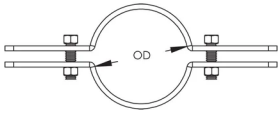

510 nVent CADDY EZ Riser, Stahl, EG, 12" Rohr, 300 DN, 324 mm OD

KATALOGNUMMER

5101200EG

Die 510 nVent CADDY EZ Riser ist eine Rohrschelle mit Schnellverschluss, die sich ideal zur Befestigung vertikaler Stahlrohrleitungen eignet, wenn Platz vorhanden ist. Diese Lösung ist sofort einsatzbereit und verfügt über Langlöcher, um die Montage zu vereinfachen und lose Befestigungsteile zu vermeiden. Aufgrund der Flanschschrauben mit gezahnter Auflagefläche können Installateure die EZ Riser ganz einfach mit nur einem Werkzeug montieren.

PRODUKTMERKMALE

Artikelnummer: 179338

Material: Stahl

Oberfläche: Elektrolytisch verzinkt

Rohrgröße: 12"

NB/DN: 300

Außendurchmesser (OD): 324 mm

Lochgröße (HS): 17 mm

A: 569 mm

B: 51 mm

Statische Last: 12000N

ZUSÄTZLICHE PRODUKTDDETAILS

Die Schelle ist für Stahlrohre konzipiert und muss unter einer Kupplung oder einer Scherlasche montiert werden, wobei die Schrauben mit dem empfohlenen Drehmoment anzuziehen sind.

Langlöcher und Schrauben nur für Rohrgrößen bis zu 12".

DIAGRAMME

WARNUNG

nVent-Produkte müssen in Übereinstimmung mit den Produktinformationsblättern und dem Schulungsmaterial von nVent installiert und verwendet werden. Informationsblätter sind verfügbar unter www.nVent.com sowie bei Ihrem nVent-Kundendienstvertreter. Unsachgemäße Installation, Missbrauch, Fehlanwendung oder andere Handlungen im Widerspruch zu den Anweisungen und Warnungen von nVent können zu Fehlfunktionen, Anlagenschäden, schwerer Körperverletzung sowie zum Tod führen und/oder haben die Annullierung der Garantie zur Folge.