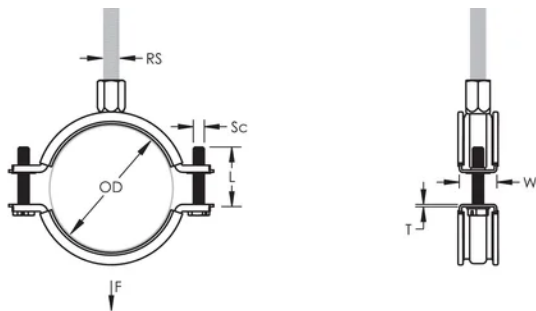

Die Kombimutter kann an M8 und M10 Gewindestange angehängt werden, was die Materialhandhabung erleichtert

Die Schraubenlängen sind an die ausgeweiteten Klemmbereiche angepasst, damit wird die Lagerhaltung optimiert

Material: EPDM-SBR-Gummi;Edelstahl 316L (EN 1.4404)

Oberfläche: Anodisch poliert

Farbe: Schwarz

Temperatur: -50 to 110 °C

Außendurchmesser (OD): 44 - 50 mm

Rohrgröße: 1 1/2"

NB/DN: 40

Stangengröße (RS): M8;M10

Breite (W): 20 mm

Dicke (T): 1.25 mm

Schraubendurchmesser (Sc): 6

Schraubenlänge (L): 27mm

Statische Last: 700N

ZUSÄTZLICHE PRODUKTDDETAILS

Die Einlage besteht aus EPDM Gummi.

DIAGRAMME