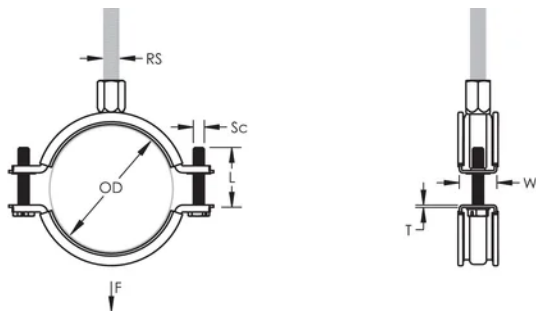

Die Kombimutter kann an M8 und M10 Gewindestange angehängt werden, was die Materialhandhabung erleichtert

Die Schraubenlängen sind an die ausgeweiteten Klemmbereiche angepasst, damit wird die Lagerhaltung optimiert

Material: EPDM-SBR-Gummi;Edelstahl 316L (EN 1.4404)

Oberfläche: Anodisch poliert

Farbe: Schwarz

Temperatur: -50 to 110 °C

Außendurchmesser (OD): 160 - 170 mm

Rohrgröße: 6"

Stangengröße (RS): M8;M10

Breite (W): 25 mm

Dicke (T): 2 mm

Schraubendurchmesser (Sc): 6

Schraubenlänge (L): 37mm

Statische Last: 2600N

ZUSÄTZLICHE PRODUKTDDETAILS

Die Einlage besteht aus EPDM Gummi.

DIAGRAMME

WARNUNG