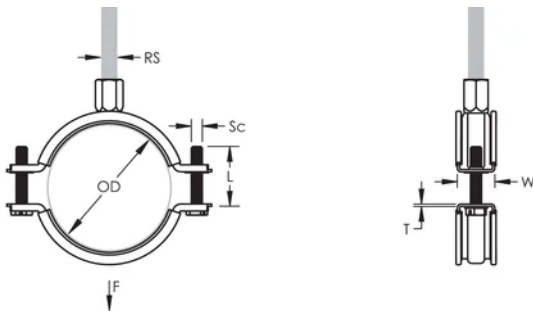

Die Kombimutter kann an M8 und M10 Gewindestange angehängt werden, was die Materialhandhabung erleichtert

Die Schraubenlängen sind an die ausgeweiteten Klemmbereiche angepasst, damit wird die Lagerhaltung optimiert

Material: EPDM-SBR-Gummi;Edelstahl 316L (EN 1.4404)

Oberfläche: Anodisch poliert

Farbe: Schwarz

Temperatur: -50 to 110 °C

Außendurchmesser (OD): 190 - 200 mm

Stangengröße (RS): M8;M10

Breite (W): 27 mm

Dicke (T): 2.25 mm

Schraubendurchmesser (Sc): 6

Schraubenlänge (L): 37mm

Statische Last: 3600N

ZUSÄTZLICHE PRODUKTDDETAILS

Die Einlage besteht aus EPDM Gummi.

DIAGRAMME

WARNUNG

nVent-Produkte müssen in Übereinstimmung mit den Produktinformationsblättern und dem Schulungsmaterial von nVent installiert und verwendet werden. Informationsblätter sind verfügbar unter www.nVent.com sowie bei Ihrem nVent-Kundendienstvertreter. Unsachgemäße Installation, Missbrauch, Fehlanwendung oder andere Handlungen im Widerspruch zu den Anweisungen und Warnungen von nVent können zu Fehlfunktionen, Anlagenschäden, schwerer Körperverletzung sowie zum Tod führen und/oder haben die Annullierung der Garantie zur Folge.