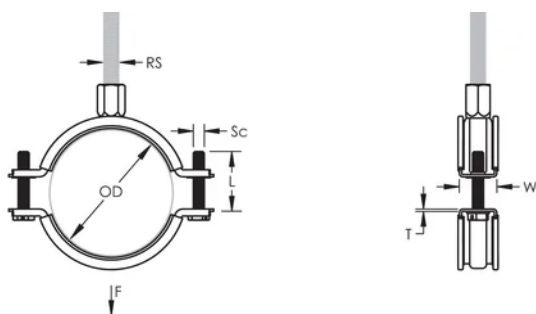

Die Kombimutter kann an M8 und M10 Gewindestange angehängt werden, was die Materialhandhabung erleichtert

Die Schraubenlängen sind an die ausgeweiteten Klemmbereiche angepasst, damit wird die Lagerhaltung optimiert

Material: EPDM-SBR-Gummi;Edelstahl 316L (EN 1.4404)

Oberfläche: Anodisch poliert

Farbe: Schwarz

Temperatur: -50 to 110 °C

Außendurchmesser (OD): 205 - 215 mm

Stangengröße (RS): M8;M10

Breite (W): 27 mm

Dicke (T): 2.25 mm

Schraubendurchmesser (Sc): 6

Schraubenlänge (L): 37mm

Statische Last: 3600N

ZUSÄTZLICHE PRODUKTDDETAILS

Die Einlage besteht aus EPDM Gummi.

DIAGRAMME

WARNUNG

nVent-Produkte müssen in Übereinstimmung mit den Produktinformationsblättern und dem Schulungsmaterial von nVent installiert und verwendet werden. Informationsblätter sind verfügbar unter www.nVent.com sowie bei Ihrem nVent-Kundendienstvertreter. Unsachgemäße Installation, Missbrauch, Fehlanwendung oder andere Handlungen im Widerspruch zu den Anweisungen und Warnungen von nVent können zu Fehlfunktionen, Anlagenschäden, schwerer Körperverletzung sowie zum Tod führen und/oder haben die Annullierung der Garantie zur Folge.