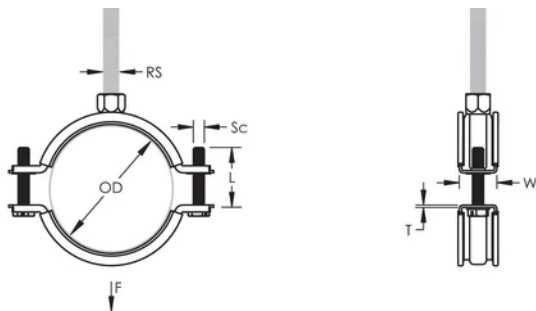

Schrauben mit Kombikopf für Schlitz- oder Kreuzschlitzschraubendreher und Außensechskant

Die längeren Flansche erleichtern den Zugang zu den Schrauben beim Festziehen

Die Schraubenlängen sind an die ausgeweiteten Klemmbereiche angepasst, damit wird die Lagerhaltung optimiert

## PRODUKTMERKMALE

---

Artikelnummer: 586205

Material: EPDM-SBR-Gummi;Stahl

Oberfläche: Elektrolytisch verzinkt

Temperatur: -50 to 110 °C

Außendurchmesser (OD): 31 - 37 mm

Rohrgröße: 1"

NB/DN: 25

Stangengröße (RS): M8

Breite (W): 20 mm

Dicke (T): 1 mm

Schraubendurchmesser (Sc): 6

Schraubenlänge (L): 22mm

Statische Last: 1000N

## DIAGRAMME

---