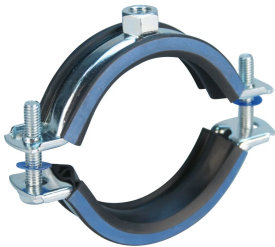

nVent CADDY Macrofix M8 mit Schallschutzeinlage, 31–37 mm OD, 1" Rohr, 25 DN

KATALOGNUMMER

MFE037

ZERTIFIZIERUNGEN

MERKMALE

Die gebördelte Kante am Schellenkörper verhindert das Abrutschen der Gummieinlage und vermeidet Korrekturen während der Installation

Kunststoffscheiben verhindern das Herausfallen der Schrauben bei der Installation

Schrauben mit Kombikopf für Schlitz- oder Kreuzschlitzschraubendreher und Außensechskant

Die längeren Flansche erleichtern den Zugang zu den Schrauben beim Festziehen

Die Schraubenlängen sind an die ausgeweiteten Klemmbereiche angepasst, damit wird die Lagerhaltung optimiert

Geräuschreduktion der Kategorie II gemäß DIN EN ISO 3822-1

Entspricht DIN 4109 für Lärmisolerungsdesign

In Übereinstimmung mit DIN EN 13501-1 ist das Brandverhalten als E klassifiziert